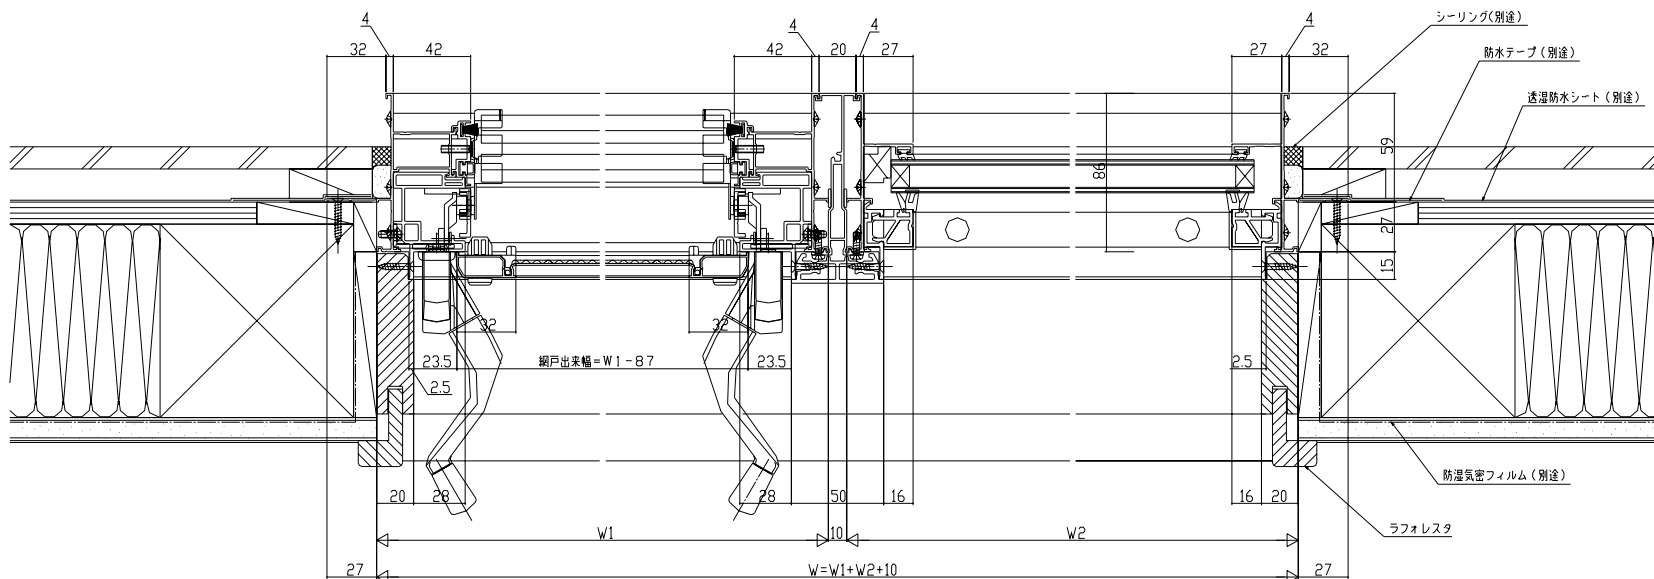

エピソード 台形FIX窓

■ 台形FIX窓

● FIX窓

内観姿図

● FIX窓部

● ガラスルーバー窓(固定網戸XMFを取付けた場合)+直線方立+台形FIX窓

● 台形FIX窓+直線方立+台形FIX窓