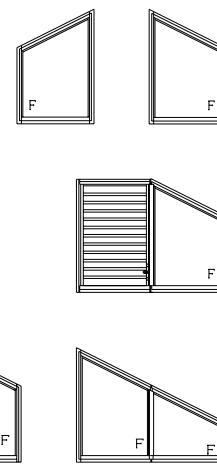

エピソード 台形FIX窓

■ 台形FIX窓

● FIX窓

内観姿図

● FIX窓部

● ガラスルーバー窓(固定網戸XMFを取付けた場合)+直線方立+台形FIX窓

● 台形FIX窓+直線方立+台形FIX窓