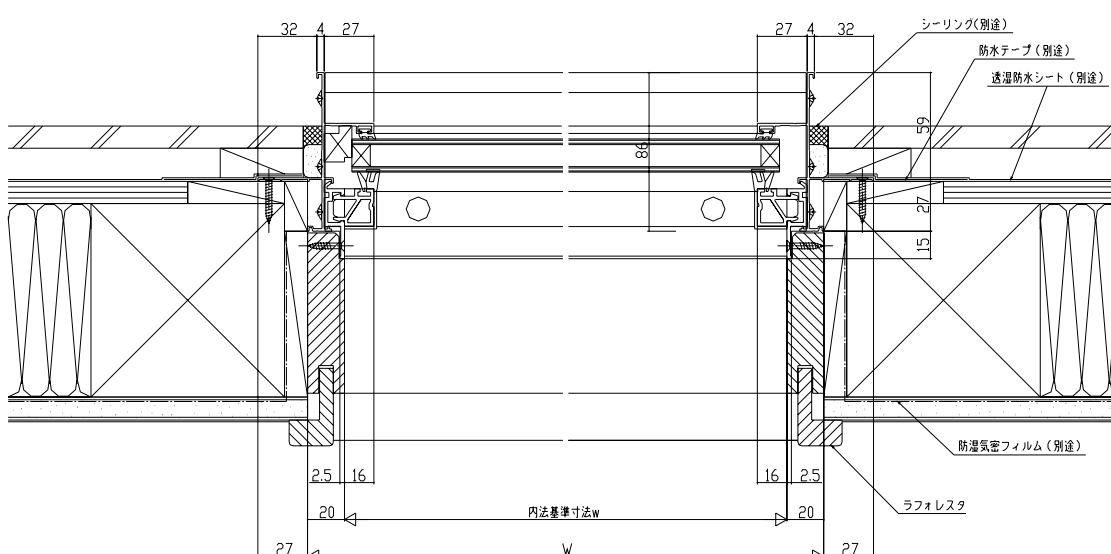

エピソード 台形FIX窓

■ 台形FIX窓

● FIX窓

内観姿図

● FIX窓部

● ガラスルーバー窓(固定網戸XMFを取付けた場合)+直線方立+台形FIX窓

● 台形FIX窓+直線方立+台形FIX窓