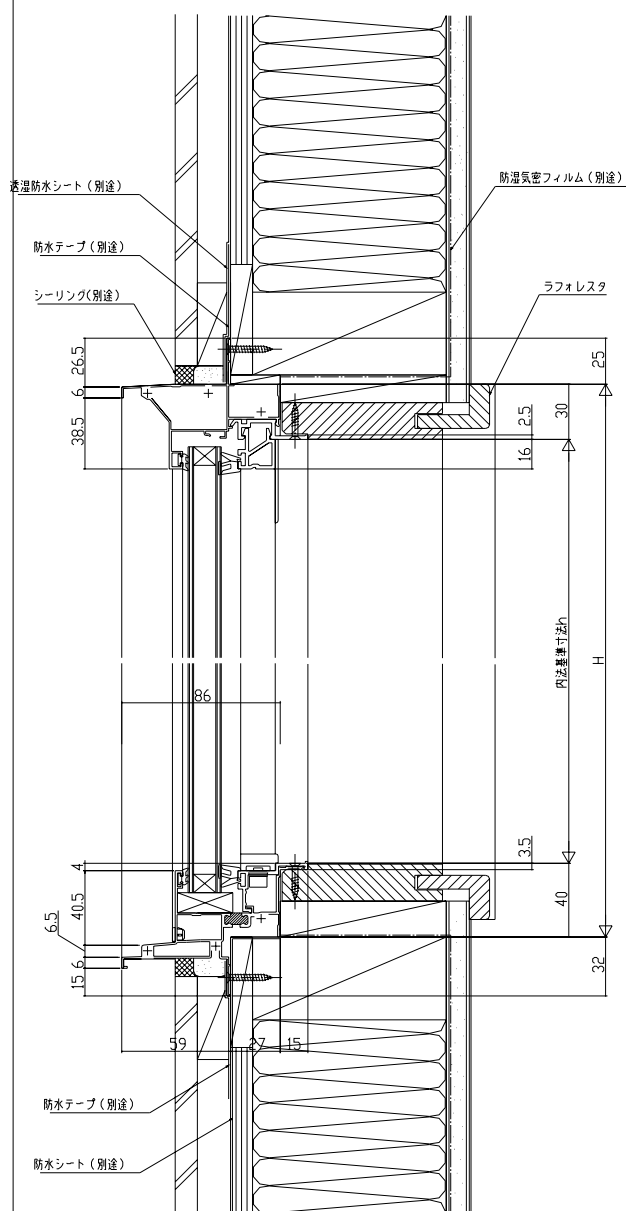

エピソード 台形FIX窓

■ 台形FIX窓

● FIX窓

内観姿図

● FIX窓部

● ガラスルーバー窓(固定網戸XMFを取付けた場合)+直線方立+台形FIX窓

● 台形FIX窓+直線方立+台形FIX窓