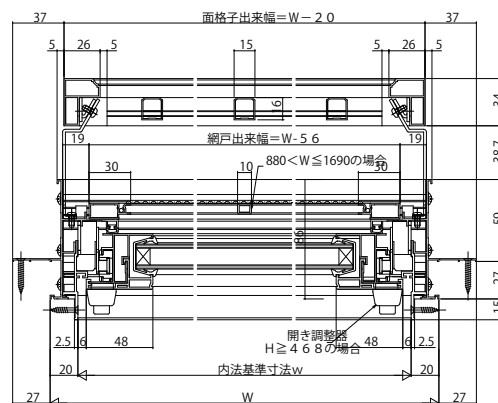

■面格子付内倒し窓

●固定網戸XMFを取付けた場合

●たて格子タイプ

外観姿図

●井桁格子タイプ

外観姿図