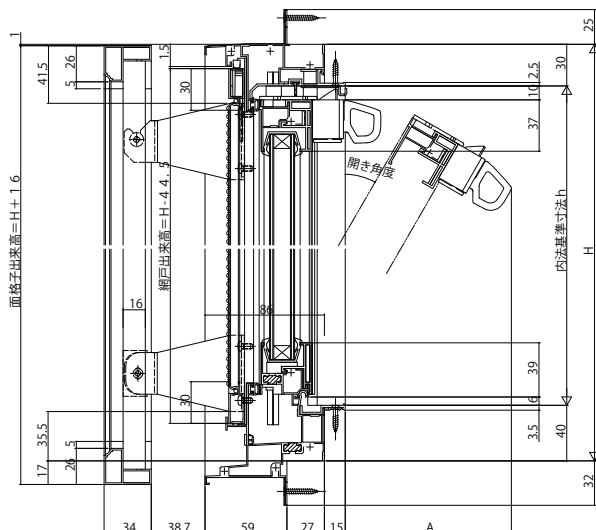

■面格子付内倒し窓

●固定網戸XMFを取付けた場合

●たて格子タイプ

外観姿図

●井桁格子タイプ

外観姿図