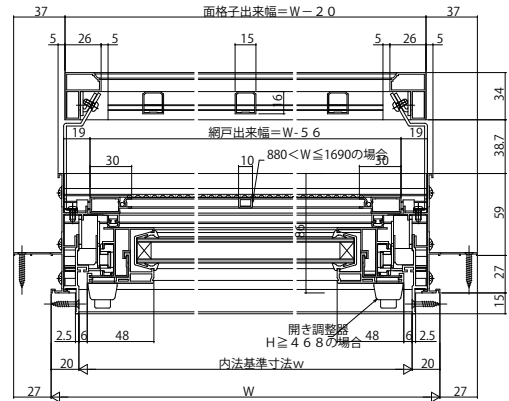

■面格子付内倒し窓

●固定網戸XMFを取付けた場合

●たて格子タイプ

外観姿図

●井桁格子タイプ

外観姿図