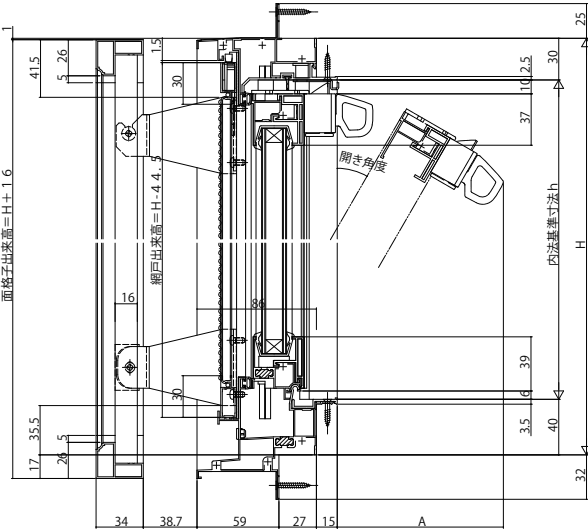

■面格子付内倒し窓

●固定網戸XMFを取付けた場合

●たて格子タイプ

外観姿図

●井桁格子タイプ

外観姿図