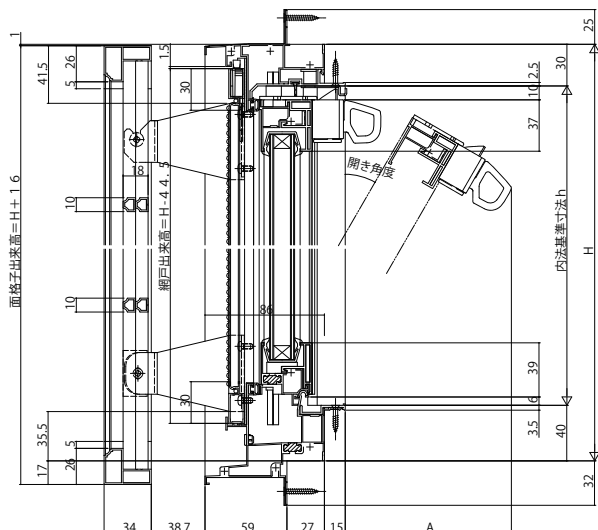

■面格子付内倒し窓

- 固定網戸XMFを取付けた場合
- ラチス格子タイプ

外観姿図

●横格子タイプ

外観姿図