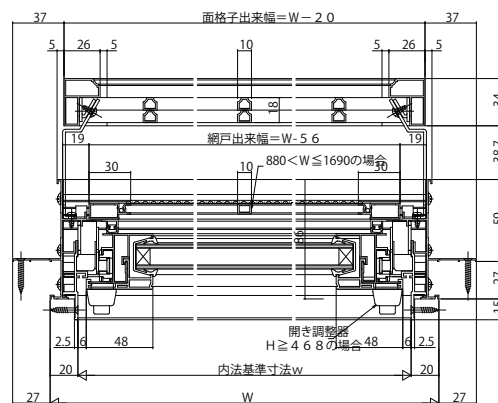

■面格子付内倒し窓

- 固定網戸XMFを取付けた場合
- ラチス格子タイプ

外観姿図

●横格子タイプ

外観姿図