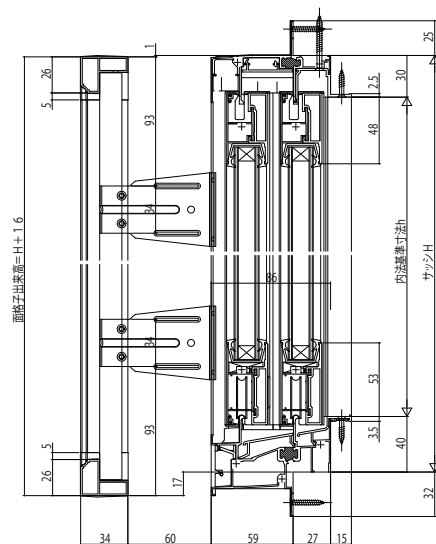

■たて面格子 引違い窓用

外観姿図

■井桁面格子 引違い窓用

外観姿図