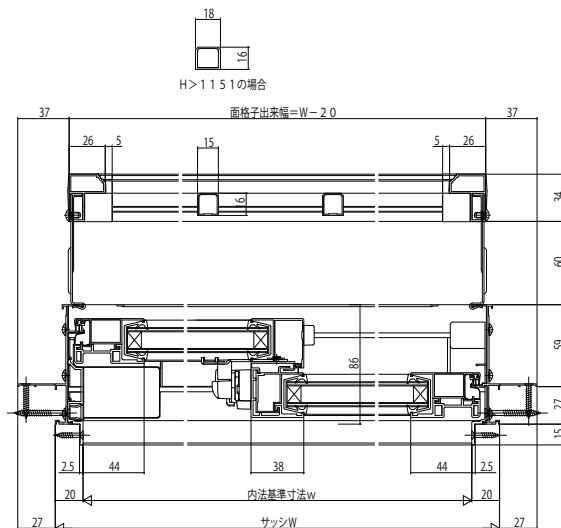

■たて面格子 引違い窓用

外観姿図

■井桁面格子 引違い窓用

外観姿図