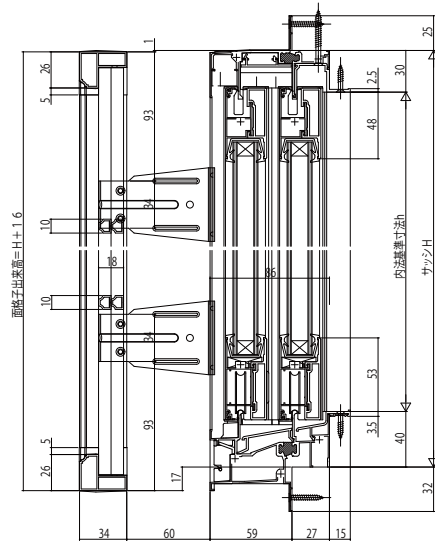

## ■ラチス面格子 引違い窓用

外観姿図

## ■横面格子 引違い窓用

外観姿図