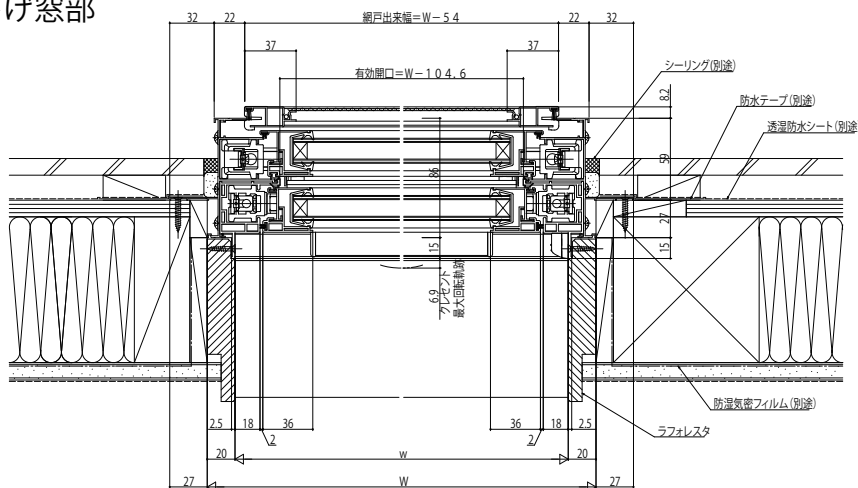

■スリット上げ下げ窓+段窓用FIX窓

- 窓額縁納まり
- 固定網戸 XMFを取付けた場合

外観姿図

【注意事項】
 サッシュH≥1870も窓タイプです。(テラスタイプではありません。)
 ガラス割れなどの事故を未然に防ぐため、フロア面から少し立ち上げて
 ガラス面とフロア面が同じにならないように配慮してください。

●スリット上げ下げ窓部

●段窓用FIX窓部