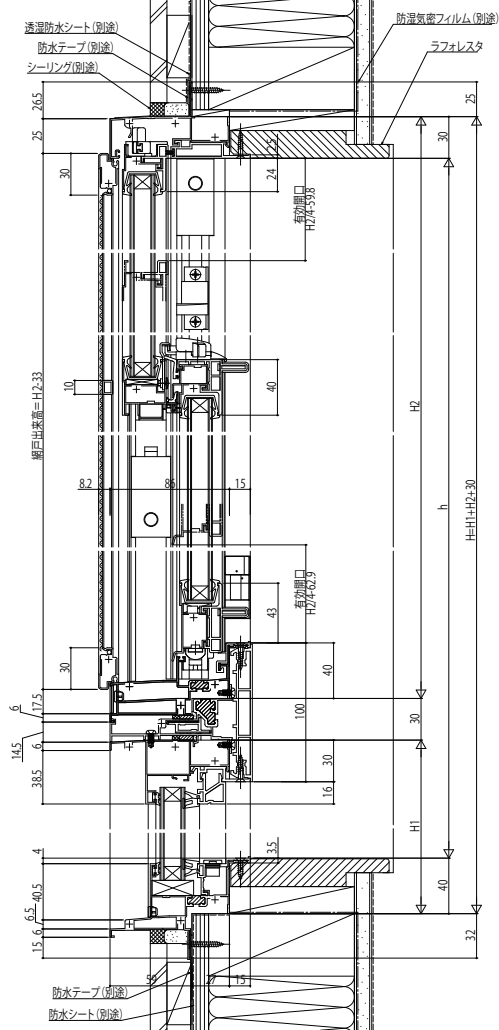

■スリット上げ下げ窓+段窓用FIX窓

- 窓額縁納まり
- 固定網戸 XMFを取付けた場合

外観姿図

【注意事項】
 サッシュH≥1870も窓タイプです。(テラスタイプではありません。)
 ガラス割れなどの事故を未然に防ぐため、フロア面から少し立ち上げて
 ガラス面とフロア面が同じにならないように配慮してください。

●スリット上げ下げ窓部

●段窓用FIX窓部