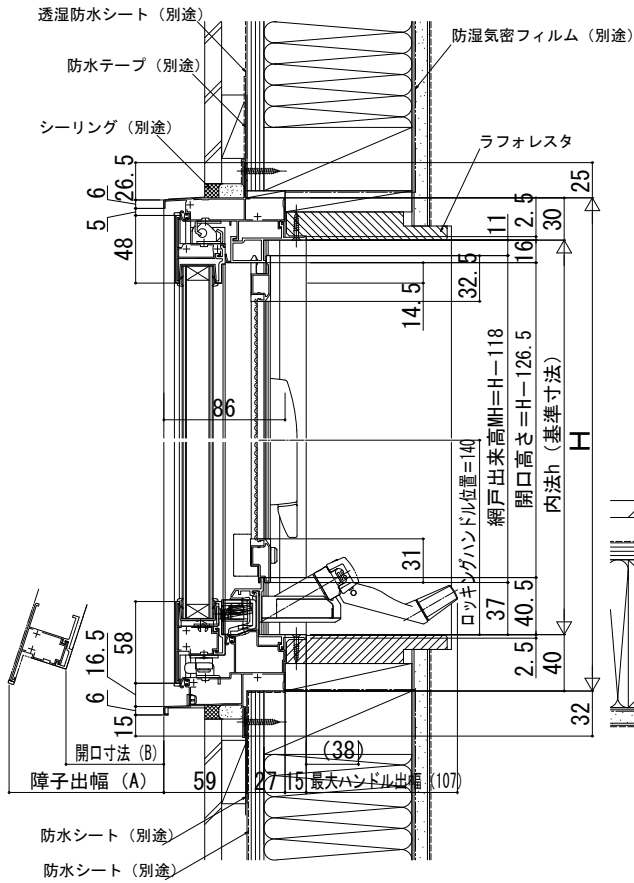

在来

内観姿図

■スクエア大型すべり出し窓

- 固定網戸 XMFを取付けた場合
- 窓額縁納まり

障子出幅、開口寸法

障子出幅 A	開口寸法 B
139	99