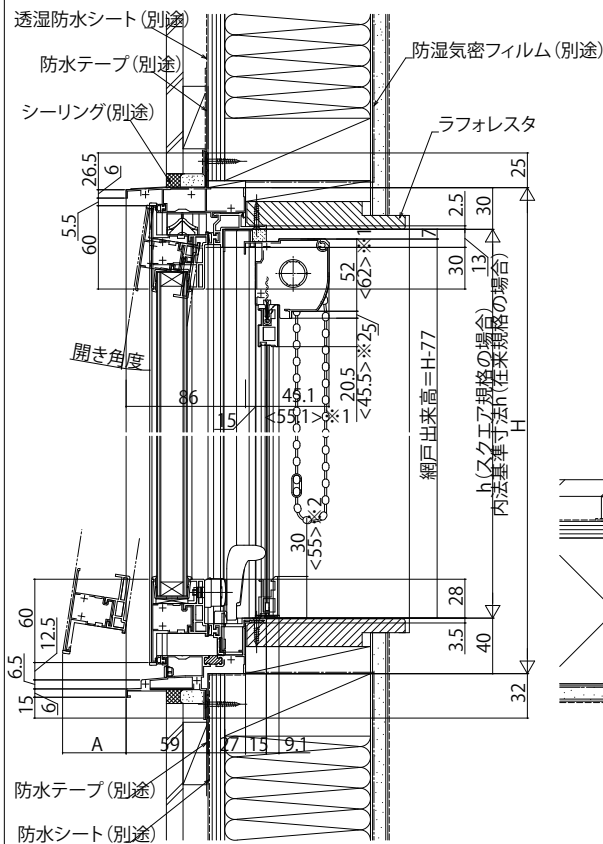

## ■スクエア大型突出し窓

- 窓額縁納まり
- 上げ下げロール網戸 XMWを取付けた場合

内観姿図

W ≤ 870

W > 870

たて枠ロック仕様  
W ≤ 870

たて枠ロック仕様  
W > 870

※1<>寸法は、網戸出来高>1158:ケース(大)の場合を表す。  
※2<>寸法は、網戸出来幅<334:ボトムバー(大)の場合を表す。