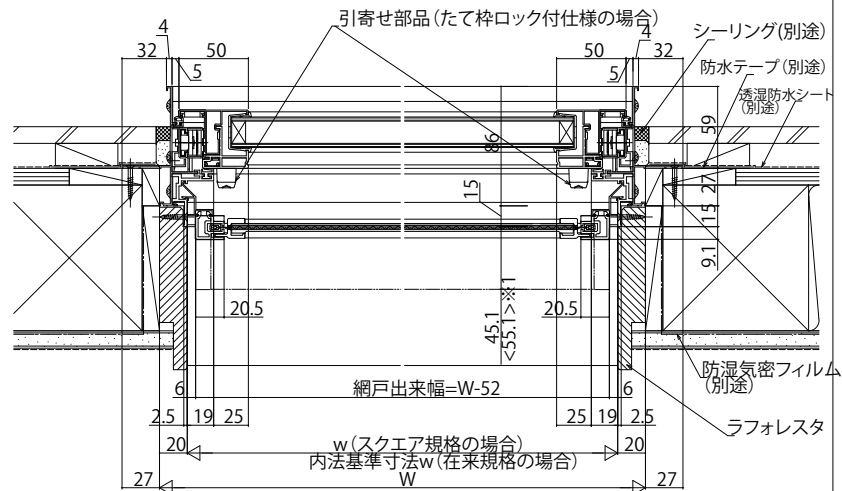

## ■スクエア大型突出し窓

- 窓額縁納まり
- 上げ下げロール網戸 XMWを取付けた場合

内観姿図

W ≤ 870

W > 870

たて枠ロック仕様  
W ≤ 870

たて枠ロック仕様  
W > 870

※1<>寸法は、網戸出来高>1158:ケース(大)の場合を表す。  
※2<>寸法は、網戸出来幅<334:ボトムバー(大)の場合を表す。