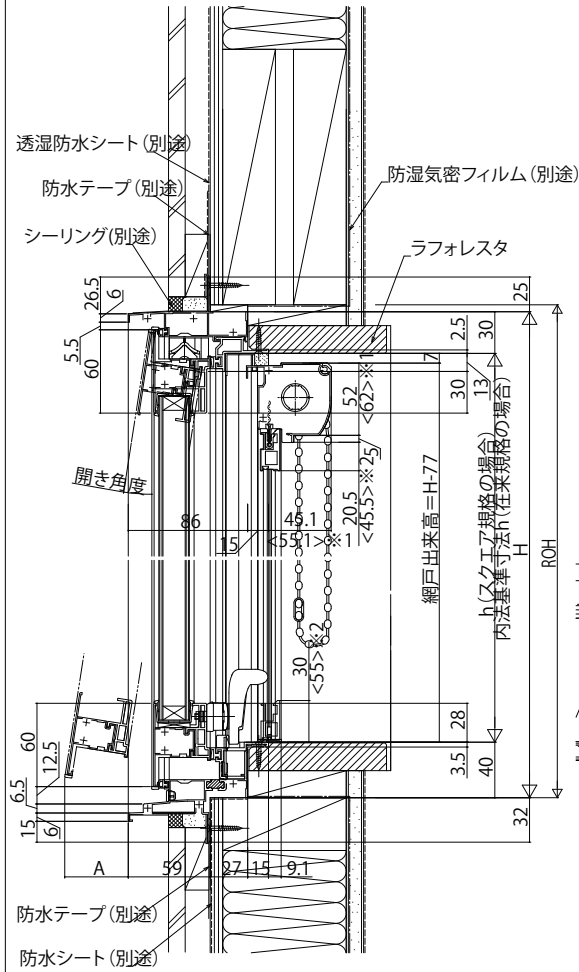

## ■スクエア大型突出し窓 2×4

- 窓額縁納まり
- 上げ下げロール網戸XMWを取付けた場合

内観姿図

※1<>寸法は、網戸出来高>1158:ケース(大)の場合を表す。  
 ※2<>寸法は、網戸出来幅<334:ボトムバー(大)の場合を表す。