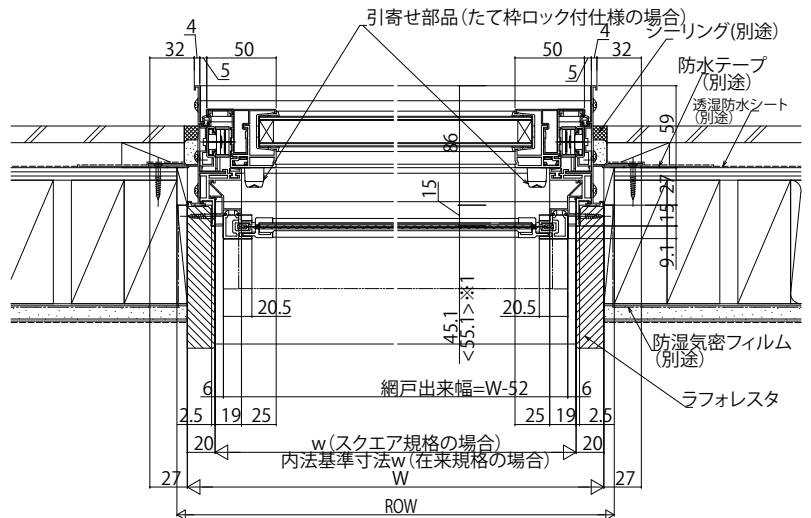

## ■スクエア大型突出し窓 2×4

- 窓額縁納まり
- 上げ下げロール網戸XMWを取付けた場合

内観姿図

※1<>寸法は、網戸出来高>1158:ケース(大)の場合を表す。  
 ※2<>寸法は、網戸出来幅<334:ボトムバー(大)の場合を表す。