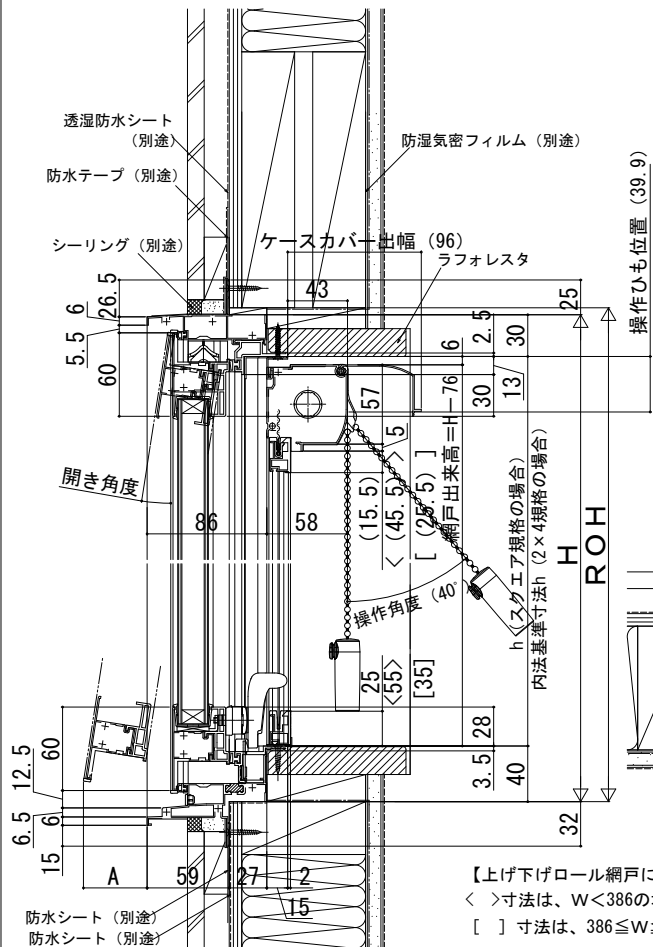

■スクエア大型突出し窓

●上げ下げロール網戸 XMWを取付けた場合

呼称h	H	開き角度	障子出幅寸法 A
083	900	10.2°	140.6
09	970	9.3°	138.4
093	1,000	9.0°	137.5
11	1,170	7.5°	134.0
116	1,235	7.1°	133.0

注意

段窓の無目下にスクエア大型突出し窓を使用する場合は、規格の上げ下げロール網戸を取付けできません。横引きロール網戸を使用するか、上げ下げロール網戸を開口部全面を覆うサイズ（木縁線内法wh）でオーダー ため枠ロック付仕様 ため枠ロック付仕様 発注してください。

2×4

外觀姿図

W ≤ 870

W > 870

内観姿図

W ≤ 870

W > 870

W ≤ 870

W > 870

●横引きロール網戸 XMYを取付けた場合