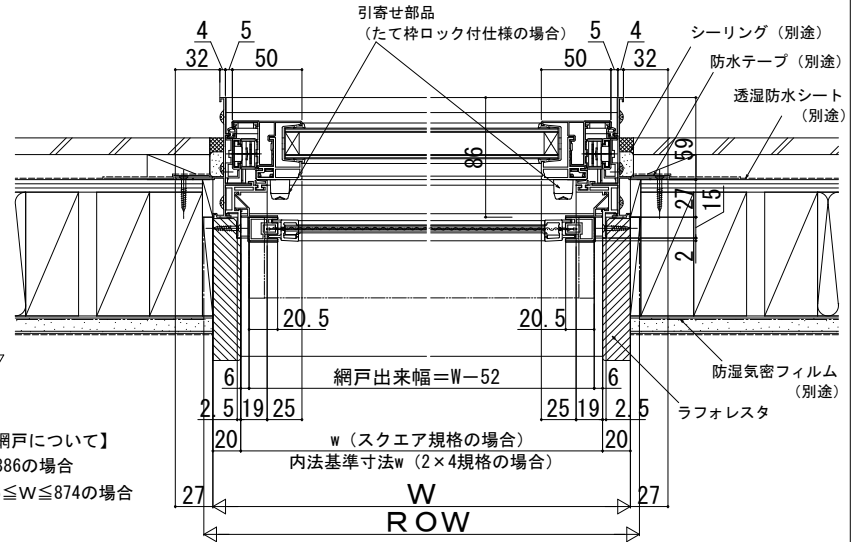

■スクエア大型突出し窓

●上げ下げロール網戸 XMWを取付けた場合

呼称h	H	開き角度	障子出幅寸法 A
083	900	10.2°	140.6
09	970	9.3°	138.4
093	1,000	9.0°	137.5
11	1,170	7.5°	134.0
116	1,235	7.1°	133.0

注意

段窓の無目下にスクエア大型突出し窓を使用する場合は、規格の上げ下げロール網戸を取付けできません。横引きロール網戸を使用するか、上げ下げロール網戸を開口部全面を覆うサイズ（木縁線内法wh）でオーダー ため枠ロック付仕様 ため枠ロック付仕様 発注してください。

2×4

外觀姿図

W ≤ 870

W > 870

内観姿図

W ≤ 870

W > 870

W ≤ 870

W > 870

●横引きロール網戸 XMYを取付けた場合