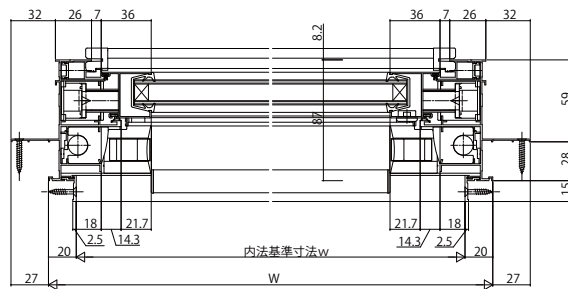

フレミングJ片上げ下げ窓

■片上げ下げ窓 バランサー式

●上下スライド網戸XMUを取付けた場合

内観姿図

●上部 FIX窓部

●下部 上げ下げ窓部