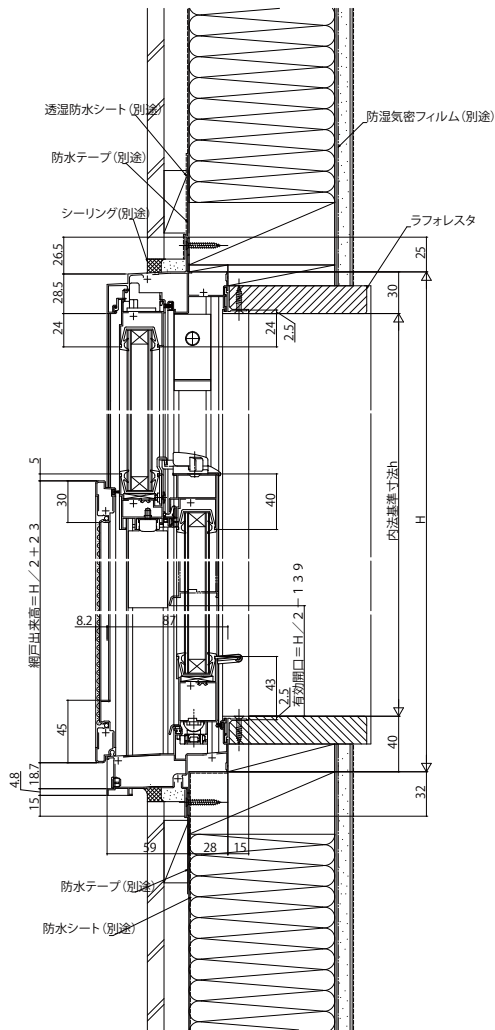

フレミングJ片上げ下げ窓

■片上げ下げ窓 バランサー式

●上下スライド網戸XMUを取付けた場合

内観姿図

●上部 FIX窓部

●下部 上げ下げ窓部