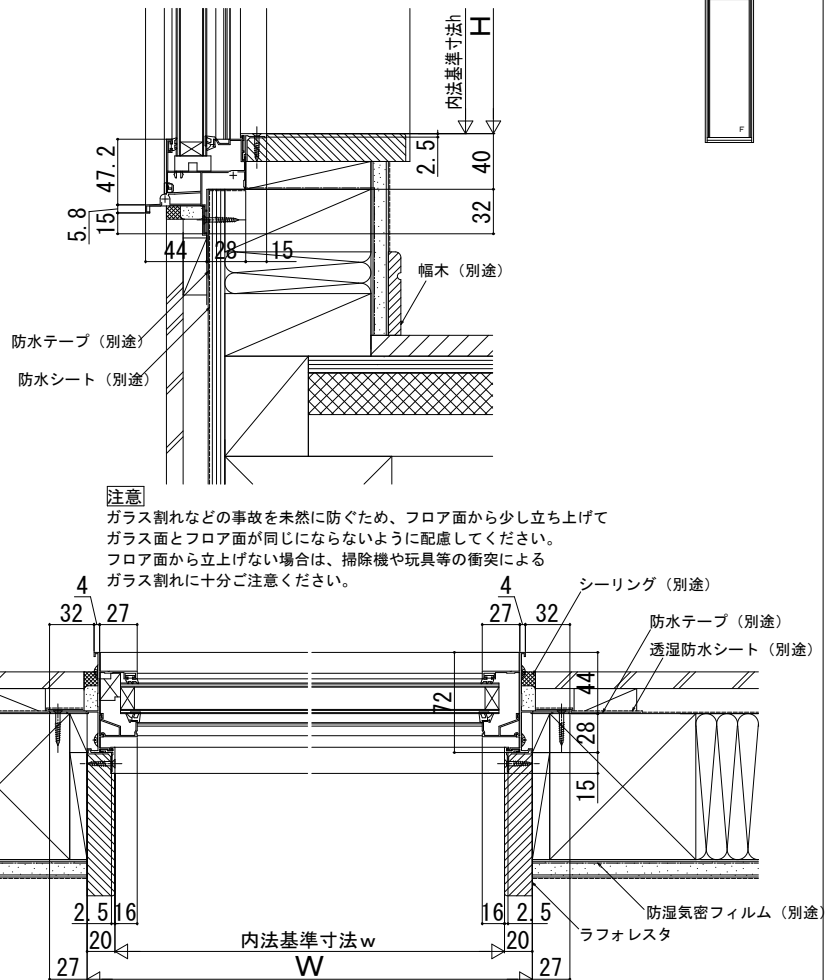

フレミングJ FIX窓

在来

内観姿図

FIX窓

●窓タイプの場合

●テラスタイプの場合

●フロア面から立上げた納まり

内観姿図

注意

ガラス割れなどの事故を未然に防ぐため、フロア面から少し立ち上げてガラス面とフロア面が同じにならないように配慮してください。
フロア面から立たせない場合は、掃除機や玩具等の衝突によるガラス割れに十分ご注意ください。