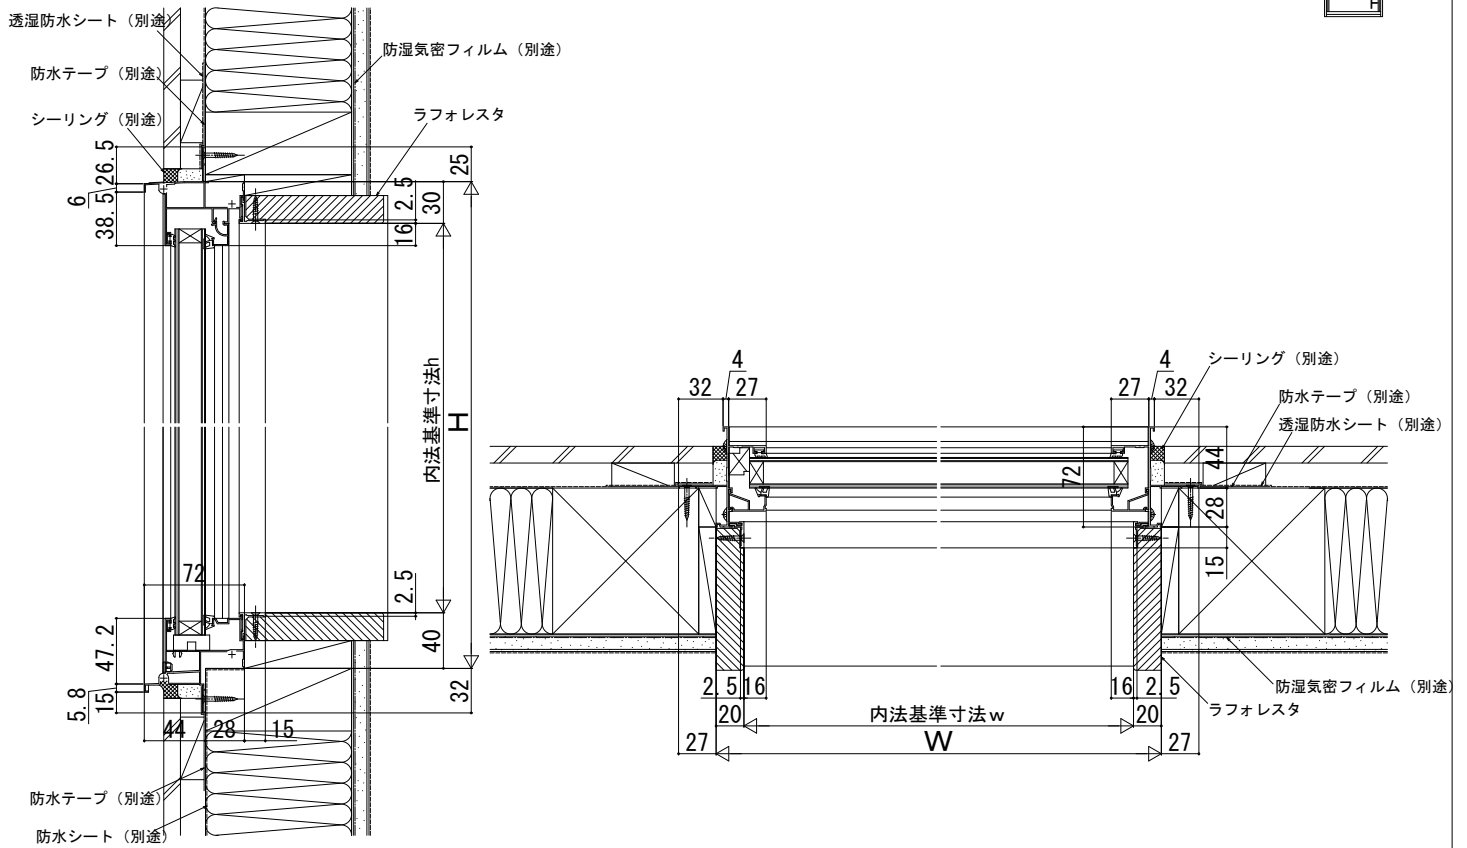

フレミングJ FIX窓

在来

内観姿図

FIX窓

●窓タイプの場合

●テラスタイプの場合

●フロア面から立上げた納まり

内観姿図

注意

ガラス割れなどの事故を未然に防ぐため、フロア面から少し立ち上げてガラス面とフロア面が同じにならないように配慮してください。
フロア面から立たせない場合は、掃除機や玩具等の衝突によるガラス割れに十分ご注意ください。