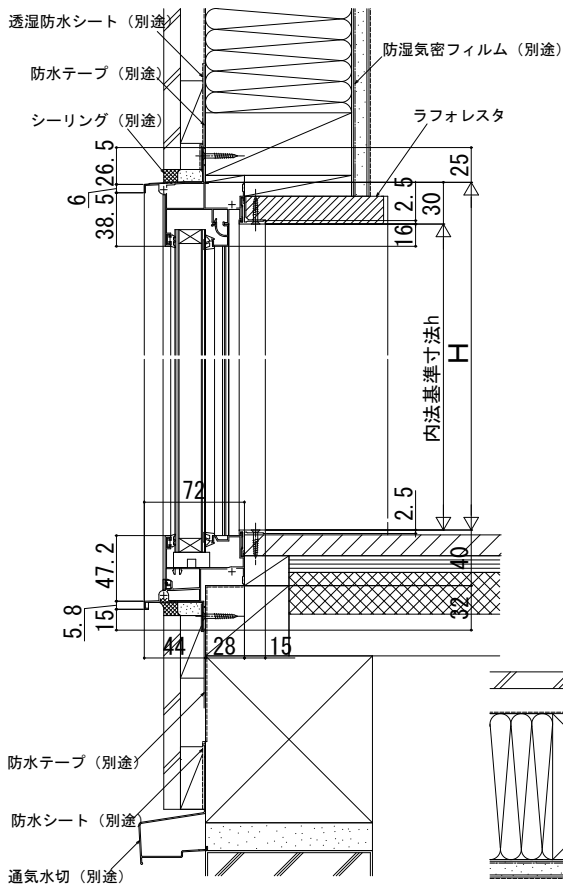

フレミングJ FIX窓

在来

内観姿図

FIX窓

●窓タイプの場合

●テラスタイプの場合

●フロア面から立上げた納まり

内観姿図

注意

ガラス割れなどの事故を未然に防ぐため、フロア面から少し立ち上げてガラス面とフロア面が同じにならないように配慮してください。
フロア面から立たせない場合は、掃除機や玩具等の衝突によるガラス割れに十分ご注意ください。