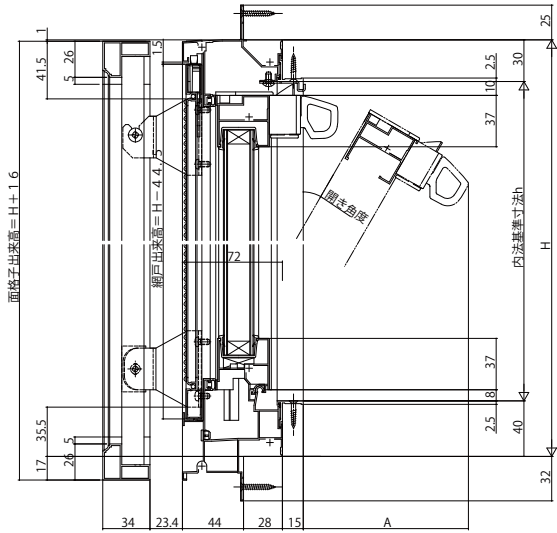

フレミングJ 面格子付内倒し窓

■面格子付内倒し窓

- 固定網戸XMFを取付けた場合
- たて格子タイプ

外観姿図

●井桁格子タイプ

外観姿図