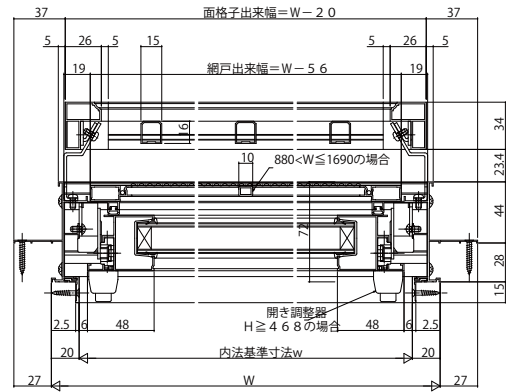

フレミングJ 面格子付内倒し窓

■面格子付内倒し窓

- 固定網戸XMFを取付けた場合
- たて格子タイプ

外観姿図

●井桁格子タイプ

外観姿図