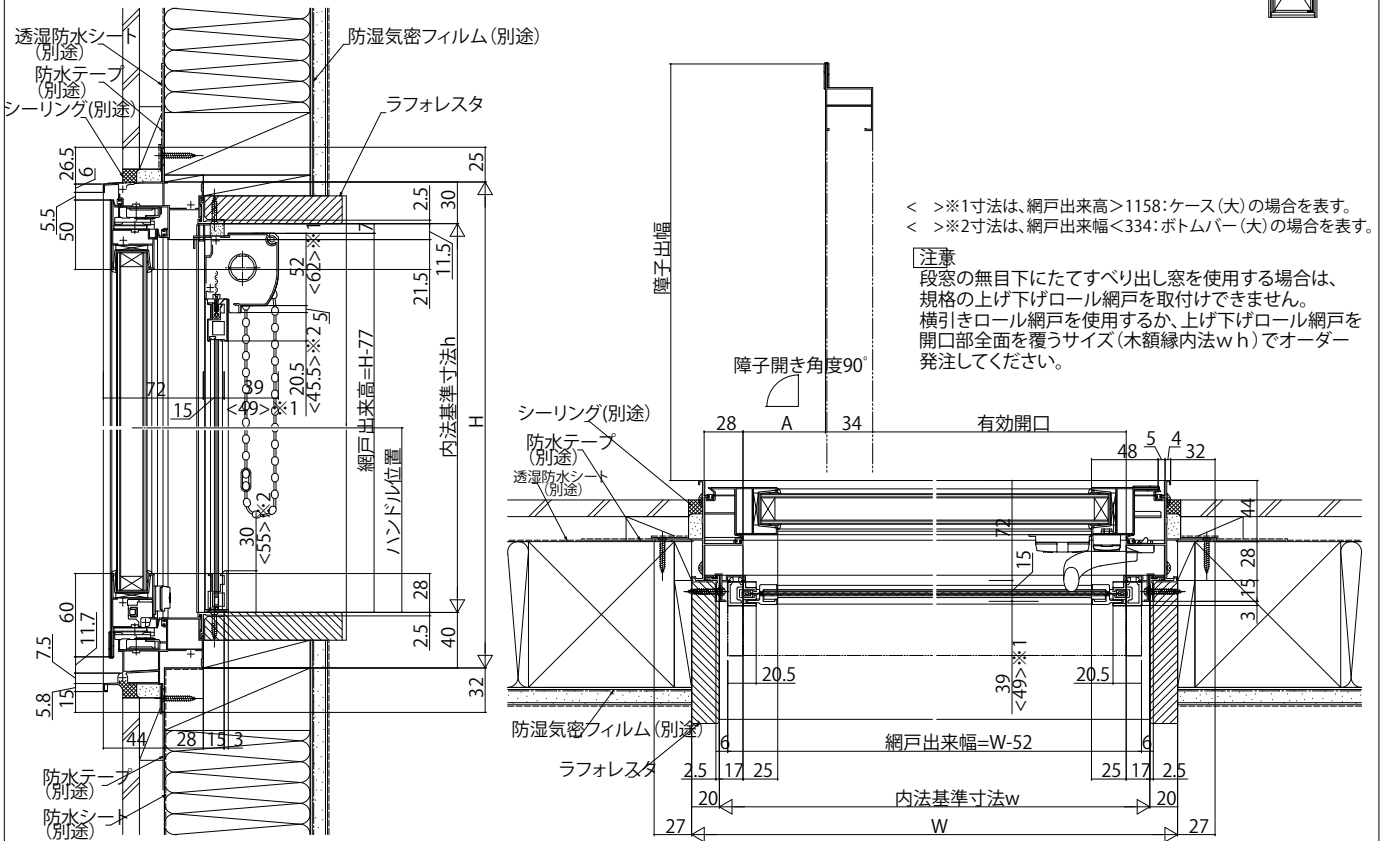

■たてすべり出し窓 カムラッチハンドル仕様・サブロック付

●上げ下げロール網戸 XMWを取付けた場合

内観姿図

■たてすべり出し窓 カムラッチハンドル仕様・ハーフロック付

●横引きロール網戸 XMYを取付けた場合

内観姿図