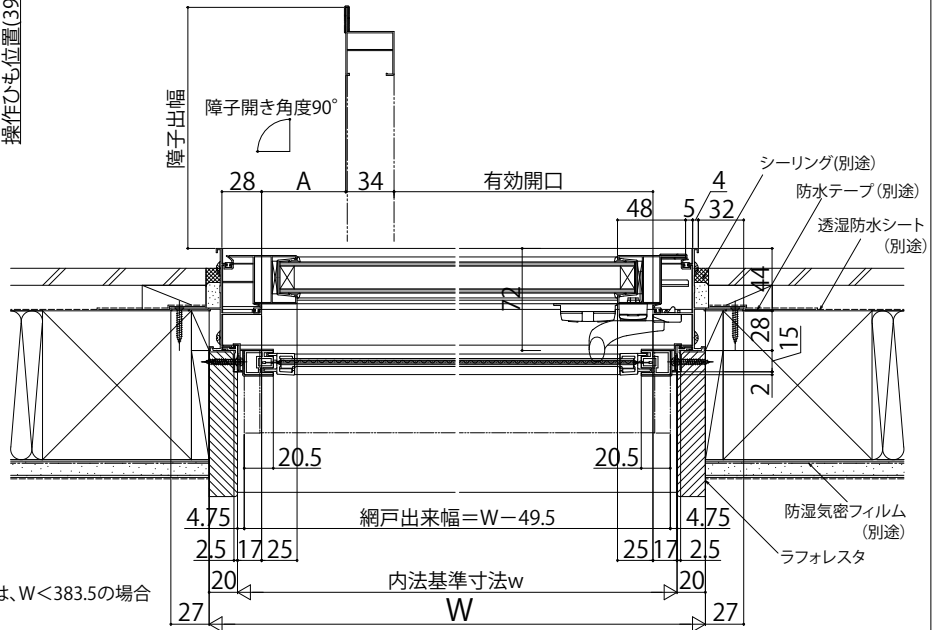

■たてすべり出し窓 カムラッチハンドル仕様・サブロック付

●上げ下げロール網戸 X MW を取付けた場合

内観姿図

注意

段窓の無目下にたてすべり出し窓を使用する場合は、規格の上げ下げロール網戸を取付けできません。横引きロール網戸を使用するか、上げ下げロール網戸を開口部全面を覆うサイズ(木額縁内法wh)でオーダー発注してください。

< >寸法は、W<383.5の場合

■たてすべり出し窓 カムラッチハンドル仕様・ハーフロック付

●横引きロール網戸 X MY を取付けた場合

内観姿図

< >寸法は、X MY 網戸 幅広タイプを表す。