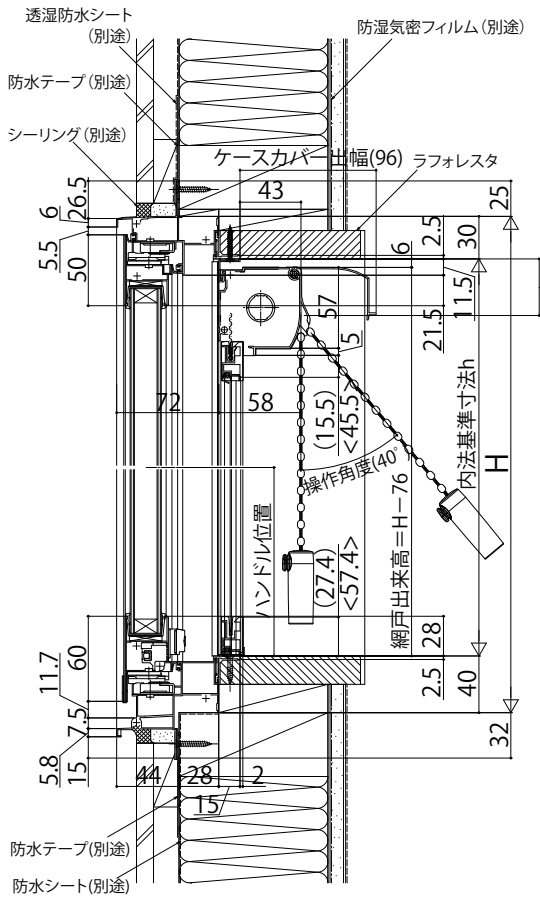

■たてすべり出し窓 カムラッチハンドル仕様・サブロック付

●上げ下げロール網戸 X MW を取付けた場合

内観姿図

注意

段窓の無目下にたてすべり出し窓を使用する場合は、規格の上げ下げロール網戸を取付けできません。横引きロール網戸を使用するか、上げ下げロール網戸を開口部全面を覆うサイズ(木額縁内法wh)でオーダー発注してください。

< >寸法は、W<383.5の場合

■たてすべり出し窓 カムラッチハンドル仕様・ハーフロック付

●横引きロール網戸 X MY を取付けた場合

内観姿図

< >寸法は、X MY 網戸 幅広タイプを表す。