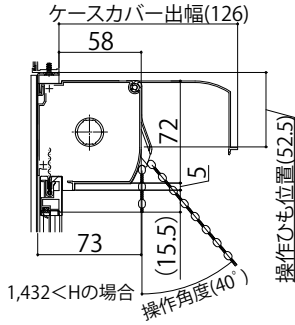

■たてすべり出し窓 カムラッチハンドル仕様・サブロック付

●上げ下げロール網戸 X MW を取付けた場合

内観姿図

注意

段窓の無目下にたてすべり出し窓を使用する場合は、規格の上げ下げロール網戸を取付けできません。横引きロール網戸を使用するか、上げ下げロール網戸を開口部全面を覆うサイズ(木額縁内法wh)でオーダー発注してください。

< >寸法は、W<383.5の場合

■たてすべり出し窓 カムラッチハンドル仕様・ハーフロック付

●横引きロール網戸 X MY を取付けた場合

内観姿図

< >寸法は、X MY 網戸 幅広タイプを表す。