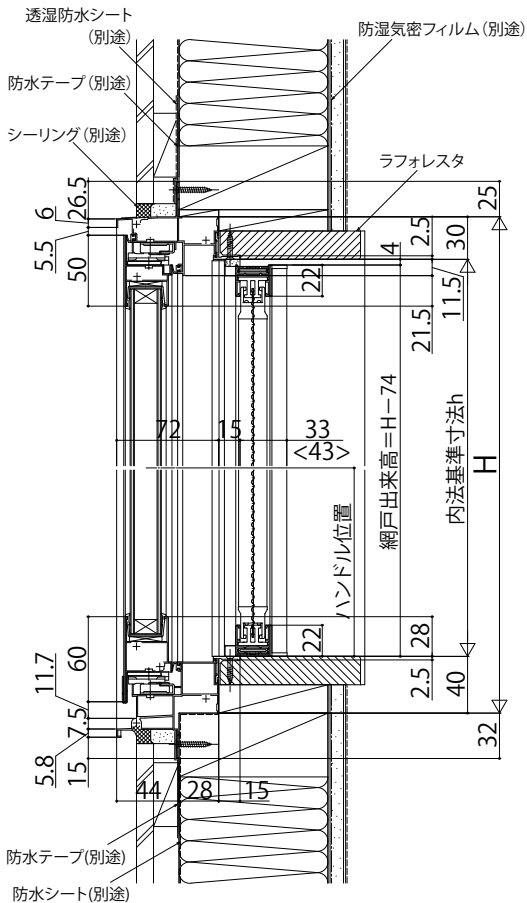

■たてすべり出し窓 カムラッチハンドル仕様・サブロック付

●上げ下げロール網戸 X MW を取付けた場合

内観姿図

注意

段窓の無目下にたてすべり出し窓を使用する場合は、規格の上げ下げロール網戸を取付けできません。横引きロール網戸を使用するか、上げ下げロール網戸を開口部全面を覆うサイズ(木額縁内法wh)でオーダー発注してください。

< >寸法は、W<383.5の場合

■たてすべり出し窓 カムラッチハンドル仕様・ハーフロック付

●横引きロール網戸 X MY を取付けた場合

内観姿図

< >寸法は、X MY 網戸 幅広タイプを表す。