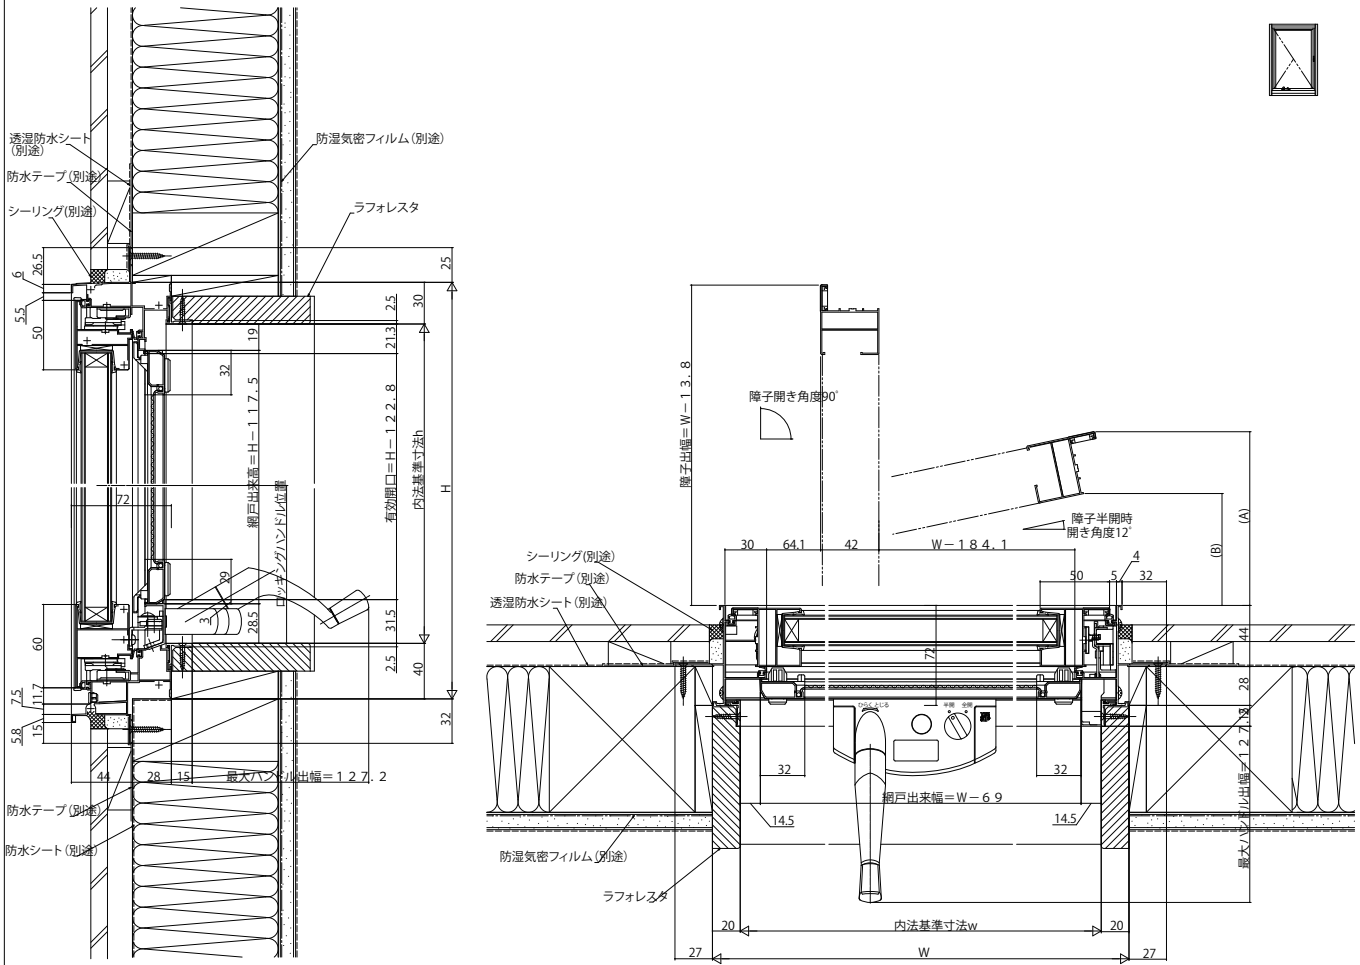

■たてすべり出し窓 オペレーターハンドル仕様

●固定網戸 XMFを取付けた場合

内観姿図

■両たてすべり出し窓 グレモンハンドル仕様

●横引きロール網戸 XMYを取付けた場合

内観姿図