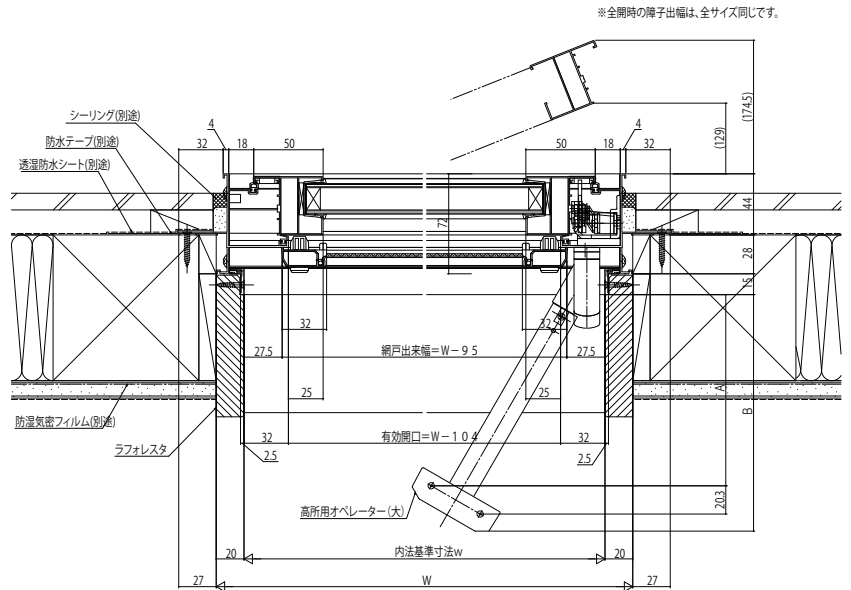

## ■高所用たてすべり出し窓

- 固定網戸 XMFを取付けた場合
- 高窓用オペレーターを取付けた場合

内観姿図

## ●電動ユニットを取付けた場合

内観姿図