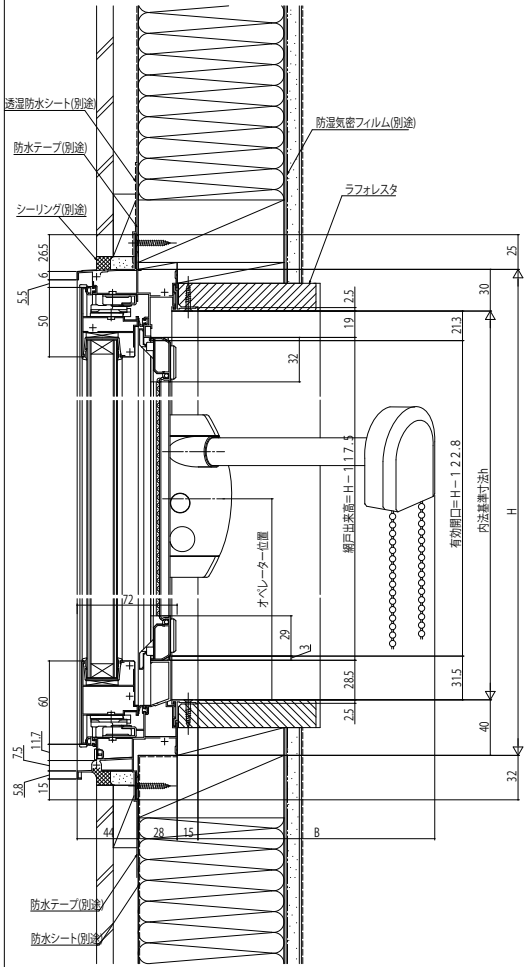

## ■高所用たてすべり出し窓

- 固定網戸 XMFを取付けた場合
- 高窓用オペレーターを取付けた場合

内観姿図

## ●電動ユニットを取付けた場合

内観姿図