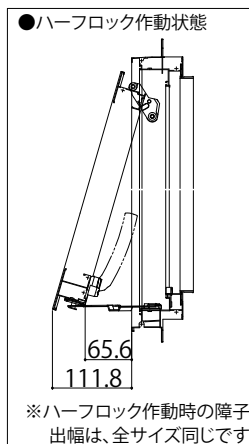

## ■すべり出し窓 カムラッチハンドル仕様

### ●上げ下げロール網戸 X MW を取付けた場合

内観姿図

**注意**

段窓の無目下にたてすべり出し窓を使用する場合は、規格の上げ下げロール網戸を取付けできません。横引きロール網戸を使用するか、上げ下げロール網戸を開口部全面を覆うサイズ(木額縁内法wh)でオーダー発注してください。

< >寸法は、W<383.5の場合

### ●横引きロール網戸 X M Y を取付けた場合

内観姿図

< >寸法は、XMY網戸 スリムタイプを表す。