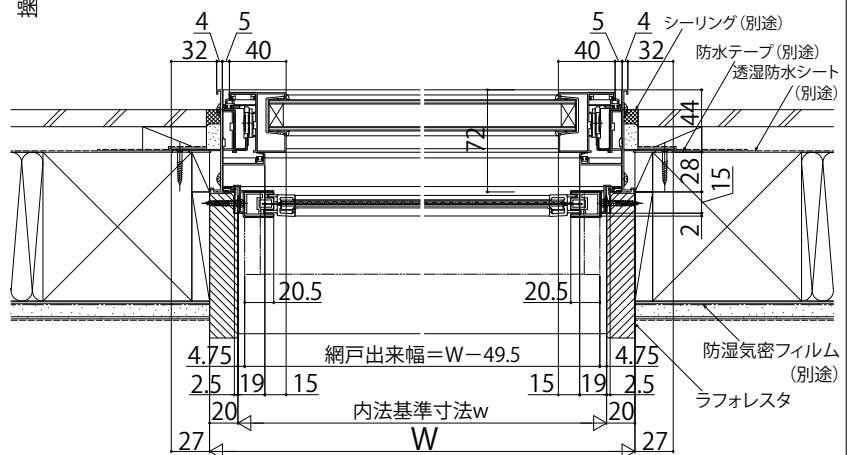

## ■すべり出し窓 カムラッチハンドル仕様

### ●上げ下げロール網戸 X MW を取付けた場合

内観姿図

**注意**

段窓の無目下にたてすべり出し窓を使用する場合は、規格の上げ下げロール網戸を取付けできません。横引きロール網戸を使用するか、上げ下げロール網戸を開口部全面を覆うサイズ(木額縁内法wh)でオーダー発注してください。

< >寸法は、W<383.5の場合

### ●横引きロール網戸 X M Y を取付けた場合

内観姿図

< >寸法は、XMY網戸 スリムタイプを表す。