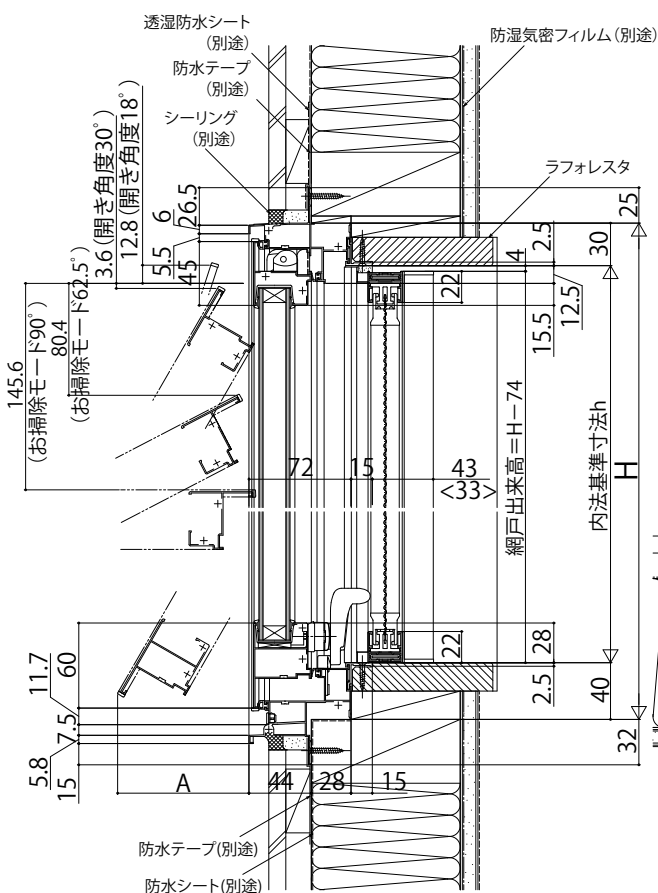

## ■すべり出し窓 カムラッチハンドル仕様

### ●上げ下げロール網戸 X MW を取付けた場合

内観姿図

**注意**

段窓の無目下にたてすべり出し窓を使用する場合は、規格の上げ下げロール網戸を取付けできません。横引きロール網戸を使用するか、上げ下げロール網戸を開口部全面を覆うサイズ(木額縁内法wh)でオーダー発注してください。

< >寸法は、W<383.5の場合

### ●横引きロール網戸 X M Y を取付けた場合

内観姿図

< >寸法は、XMY網戸 スリムタイプを表す。