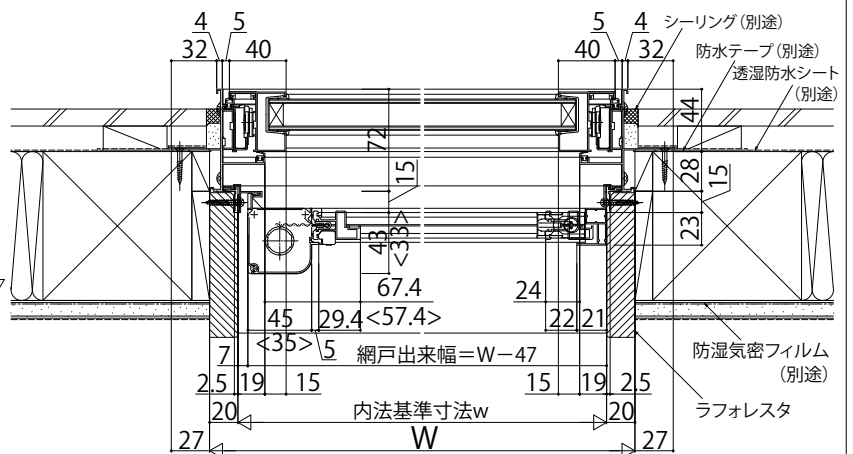

## ■すべり出し窓 カムラッチハンドル仕様

### ●上げ下げロール網戸 X MW を取付けた場合

内観姿図

**注意**

段窓の無目下にたてすべり出し窓を使用する場合は、規格の上げ下げロール網戸を取付けできません。横引きロール網戸を使用するか、上げ下げロール網戸を開口部全面を覆うサイズ(木額縁内法wh)でオーダー発注してください。

< >寸法は、W<383.5の場合

### ●横引きロール網戸 X M Y を取付けた場合

内観姿図

< >寸法は、XMY網戸 スリムタイプを表す。