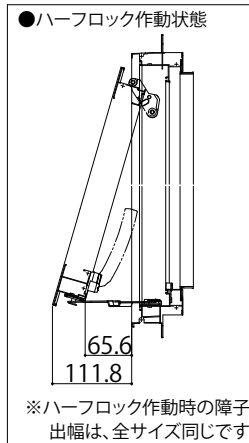

## ■すべり出し窓 カムラッチハンドル仕様

### ●上げ下げロール網戸 X MW を取付けた場合

内観姿図

**注意**

段窓の無目下にたてすべり出し窓を使用する場合は、規格の上げ下げロール網戸を取付けできません。横引きロール網戸を使用するか、上げ下げロール網戸を開口部全面を覆うサイズ(木額縁内法wh)でオーダー発注してください。

< >寸法は、W<383.5の場合

### ●横引きロール網戸 X M Y を取付けた場合

内観姿図

< >寸法は、XMY網戸 スリムタイプを表す。