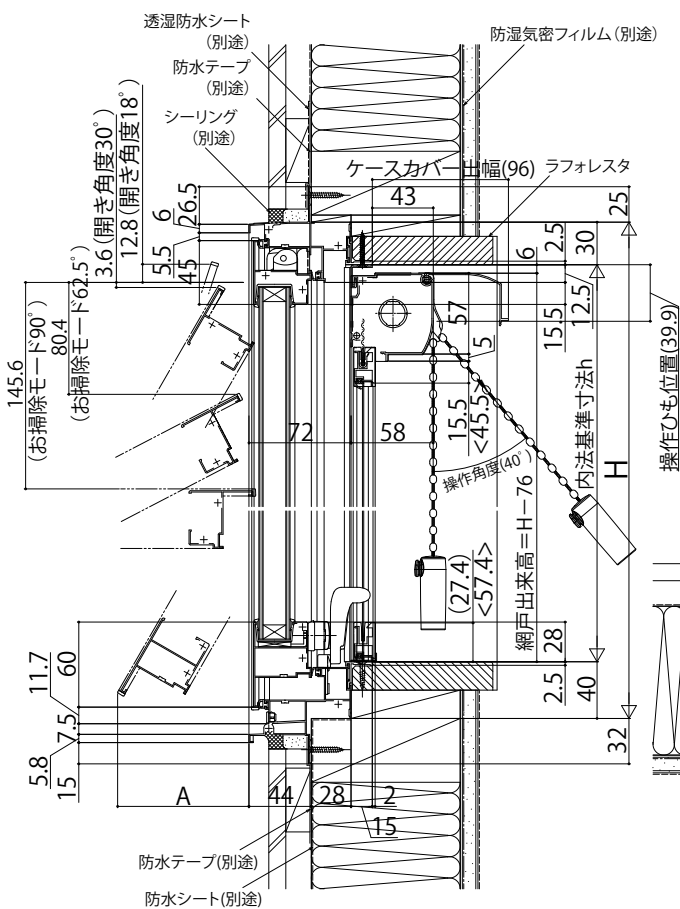

## ■すべり出し窓 カムラッチハンドル仕様

### ●上げ下げロール網戸 X MW を取付けた場合

内観姿図

**注意**

段窓の無目下にたてすべり出し窓を使用する場合は、規格の上げ下げロール網戸を取付けできません。横引きロール網戸を使用するか、上げ下げロール網戸を開口部全面を覆うサイズ(木額縁内法wh)でオーダー発注してください。

< >寸法は、W<383.5の場合

### ●横引きロール網戸 X M Y を取付けた場合

内観姿図

< >寸法は、XMY網戸 スリムタイプを表す。