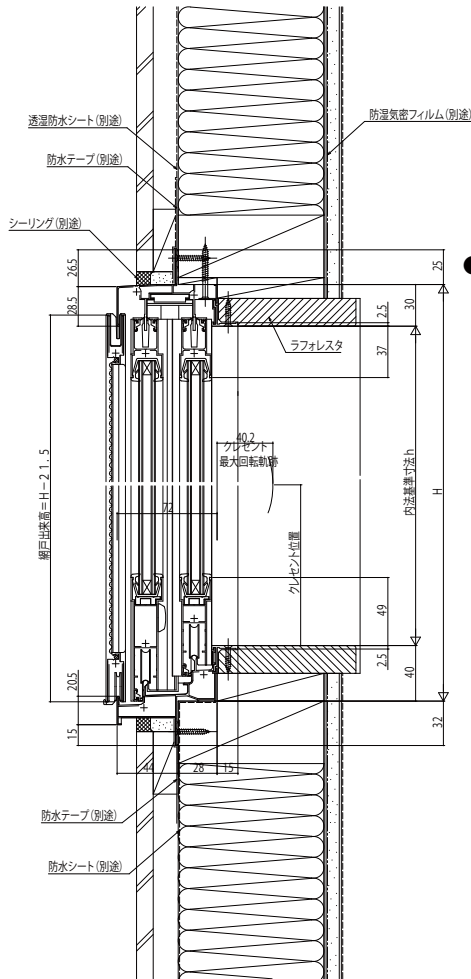

フレミング引違い窓

■引違い窓 半外付型／アングルー体枠

複層ガラス

●窓

内観姿図

●w256(2枚建)の場合

●入隅納まり

●4枚建突合せ部

網戸出菜幅=W/4-2 網戸出菜幅=W/4-2

●h=13の場合 突合せ部

網戸出菜幅=W/4-2 網戸出菜幅=W/4-2

●h=11(w=256)2枚建
h=13・15の場合 召合せ部

網戸出菜幅=W/2-2