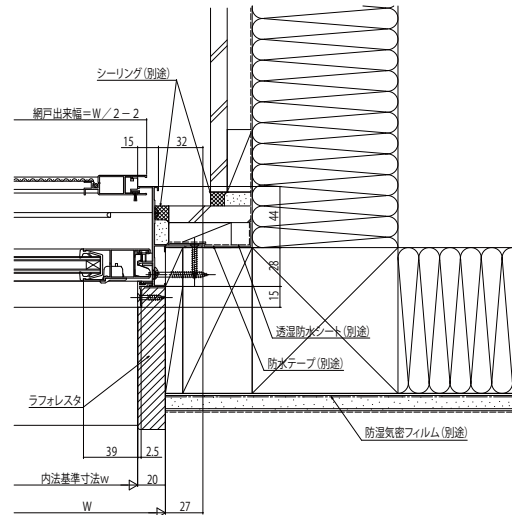

フレミング引違い窓

■引違い窓 半外付型／アングルー体枠

複層ガラス

●窓

内観姿図

●w256(2枚建)の場合

●入隅納まり

●4枚建突合せ部

網戸出菜幅=W/4-2 網戸出菜幅=W/4-2

●h=13の場合 突合せ部

網戸出菜幅=W/4-2 網戸出菜幅=W/4-2

●h=11(w=256)2枚建
h=13・15の場合 召合せ部

網戸出菜幅=W/2-2