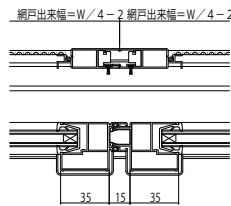

フレミングJ引違い窓

■引違い窓 半外付型／アングル無枠

複層ガラス

●窓

内観姿図

●w256(2枚建)の場合

●入隅納まり

●4枚建突合せ部

●h=13の場合 突合せ部

●h=11(w=256)2枚建
h=13・15の場合 召合せ部