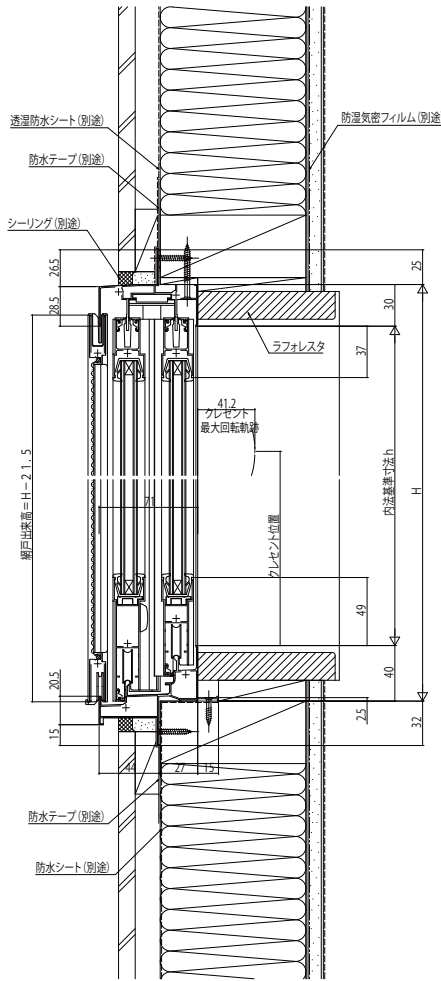

フレミングJ引違い窓

■引違い窓 半外付型／アングル無枠

複層ガラス

●窓

内観姿図

●w256(2枚建)の場合

●入隅納まり

●4枚建突合せ部

●h=13の場合 突合せ部

●h=11(w=256)2枚建
h=13・15の場合 召合せ部