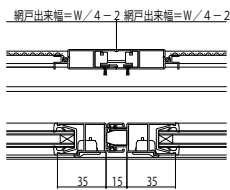

フレミングJ引違い窓

■引違い窓 半外付型／アングル無枠

複層ガラス

●窓

内観姿図

●w256(2枚建)の場合

●入隅納まり

●4枚建突合せ部

●h=13の場合 突合せ部

●h=11(w=256)2枚建
h=13・15の場合 召合せ部