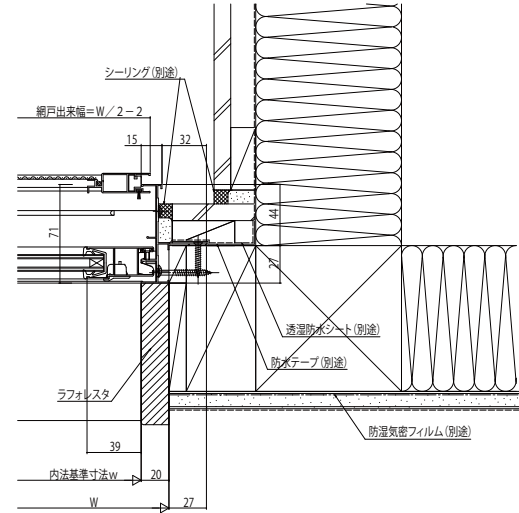

フレミングJ引違い窓

■引違い窓 半外付型／アングル無枠

複層ガラス

●窓

内観姿図

●w256(2枚建)の場合

●入隅納まり

●4枚建突合せ部

●h=13の場合 突合せ部

●h=11(w=256)2枚建
h=13・15の場合 召合せ部