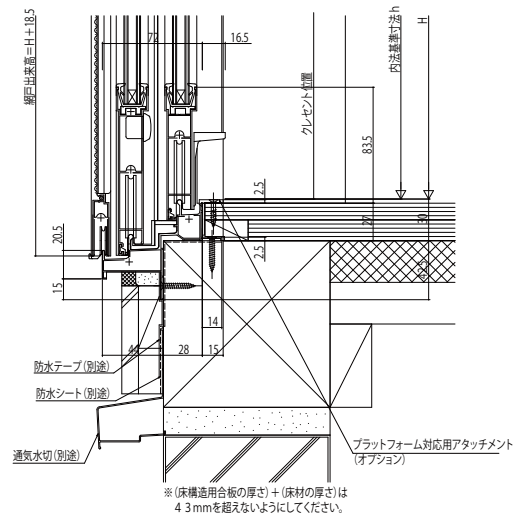

フレミングJ引違い窓

■引違い窓 半外付型／アングルー体枠

- テラス
 - h=18
 - h=20(w≤165)2枚建
 - h=20(w=256)4枚建

内観姿図

●プラットフォーム対応枠の場合

- 召合せ部
 - h=18(w=256)2枚建
 - h=20(w≤165)2枚建
 - h=20(w=256)4枚建

●4枚建突合せ部

●入隅納まりの場合