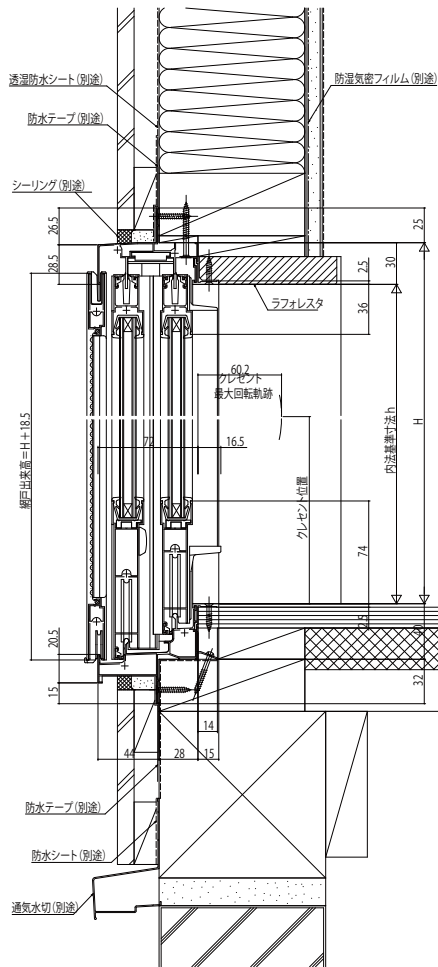

フレミングJ引違い窓

■引違い窓 半外付型／アングルー体枠

- テラス
 - h=18
 - h=20(w≤165)2枚建
 - h=20(w=256)4枚建

内観姿図

●プラットフォーム対応枠の場合

- 召合せ部
 - h=18(w=256)2枚建
 - h=20(w≤165)2枚建
 - h=20(w=256)4枚建

●4枚建突合せ部

●入隅納まりの場合