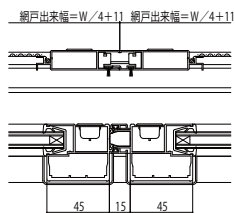

フレミングJ引違い窓

■引違い窓 半外付型／アングルー体枠

- テラス
 - h=18
 - h=20(w≤165)2枚建
 - h=20(w=256)4枚建

内観姿図

●プラットフォーム対応枠の場合

- 召合せ部
 - h=18(w=256)2枚建
 - h=20(w≤165)2枚建
 - h=20(w=256)4枚建

●4枚建突合せ部

●入隅納まりの場合