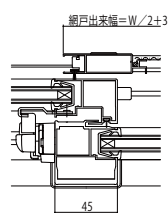

フレミングJ引違い窓

■引違い窓 半外付型／アングルー体枠

- テラス
 - h=18
 - h=20(w≤165)2枚建
 - h=20(w=256)4枚建

内観姿図

●プラットフォーム対応枠の場合

- 召合せ部
 - h=18(w=256)2枚建
 - h=20(w≤165)2枚建
 - h=20(w=256)4枚建

●4枚建突合せ部

●入隅納まりの場合