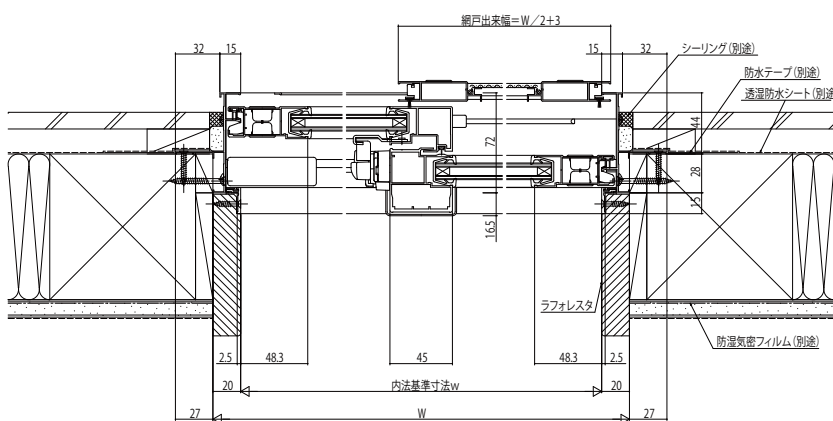

フレミングJ引違い窓

■引違い窓 半外付型／アングルー体枠

- テラス
 - h=18
 - h=20(w≤165)2枚建
 - h=20(w=256)4枚建

内観姿図

●プラットフォーム対応枠の場合

- 召合せ部
 - h=18(w=256)2枚建
 - h=20(w≤165)2枚建
 - h=20(w=256)4枚建

●4枚建突合せ部

●入隅納まりの場合