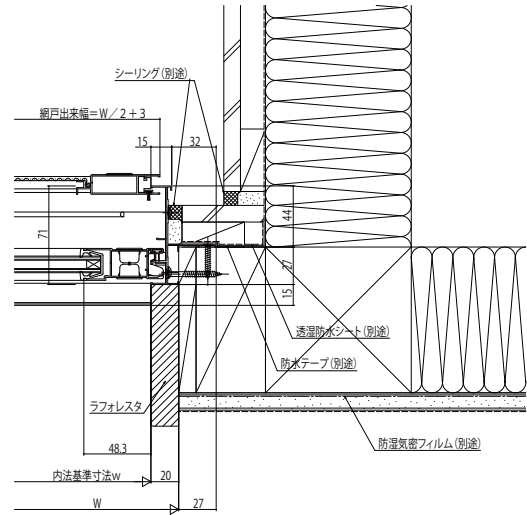

## ■引違い窓 半外付型／アングル無枠

複層ガラス

- テラス  
h=18  
h=20(w ≤ 165)2枚建  
h=20(w = 256)4枚建

内観姿図

### ●入隅納まり

- 召合せ部  
h=18(w=256)2枚建  
h=20(w ≤ 165)2枚建  
h=20(w=256)4枚建

### ●4枚建突合せ部