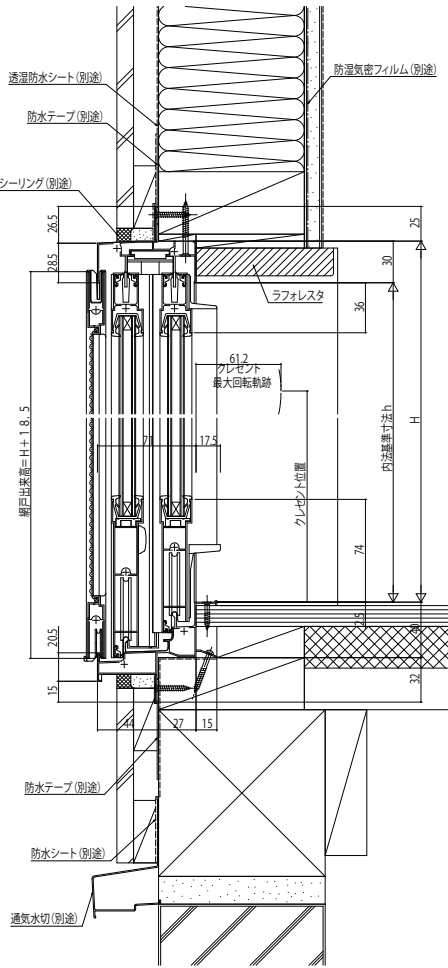

## ■引違い窓 半外付型／アングル無枠

複層ガラス

- テラス  
h=18  
h=20(w ≤ 165)2枚建  
h=20(w = 256)4枚建

内観姿図

### ●入隅納まり

- 召合せ部  
h=18(w=256)2枚建  
h=20(w ≤ 165)2枚建  
h=20(w=256)4枚建

### ●4枚建突合せ部