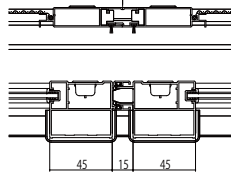

単板ガラス商品 引違い窓

■引違い窓 半外付型 / アンゲル無枠

単板ガラス

●テラス
h=18

内観姿図

●w256(2枚建)の場合

●入隅納まり

●4枚建突合せ部

網戸出来幅=W/4+1, 網戸出来幅=W/4+1.1

●召合せ部(w=256)2枚建の場合

網戸出来幅=W/2+3