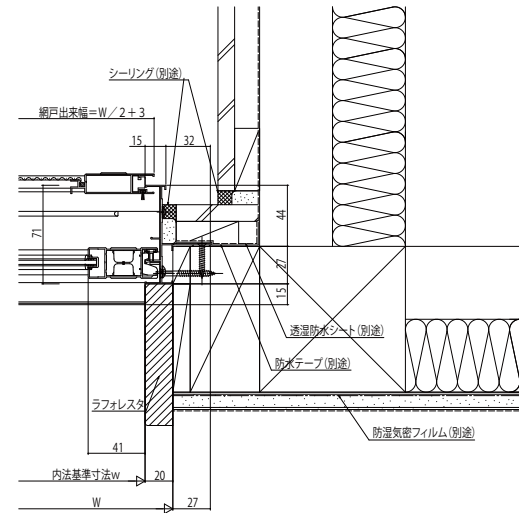

単板ガラス商品 引違い窓

■引違い窓 半外付型 / アンゲル無枠

単板ガラス

●テラス
h=18

内観姿図

●w256(2枚建)の場合

●入隅納まり

●4枚建突合せ部

網戸出来幅=W/4+1, 網戸出来幅=W/4+1.1

●召合せ部(w=256)2枚建の場合

網戸出来幅=W/2+3