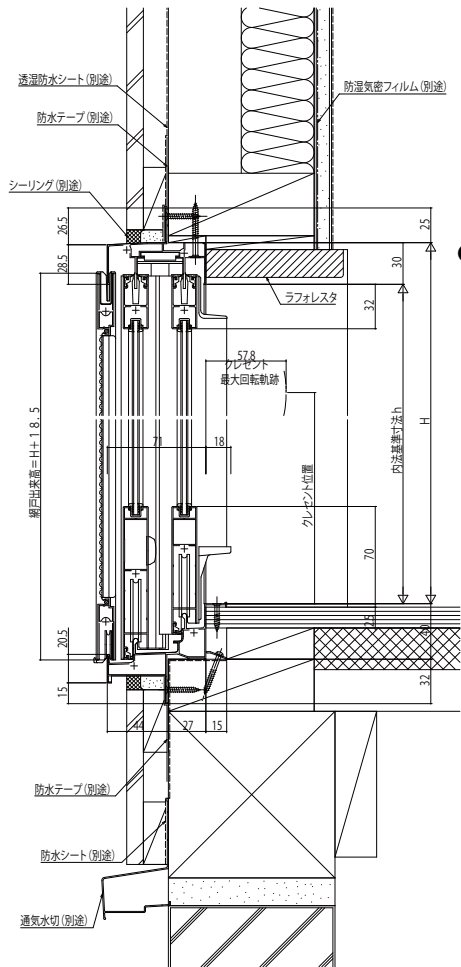

単板ガラス商品 引違い窓

■引違い窓 半外付型 / アンゲル無枠

単板ガラス

●テラス
h=18

内観姿図

●w256(2枚建)の場合

●入隅納まり

●4枚建突合せ部

網戸出来幅=W/4+1, 網戸出来幅=W/4+1.1

●召合せ部(w=256)2枚建の場合

網戸出来幅=W/2+3