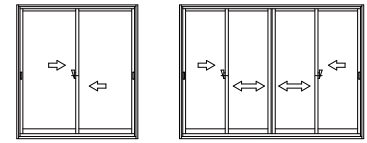

単板ガラス商品 引違い窓

■引違い窓 半外付型 / アンゲル無枠

単板ガラス

●テラス
h=18

内観姿図

●w256(2枚建)の場合

●入隅納まり

●4枚建突合せ部

網戸出来幅=W/4+1, 網戸出来幅=W/4+1.1

●召合せ部(w=256)2枚建の場合

網戸出来幅=W/2+3