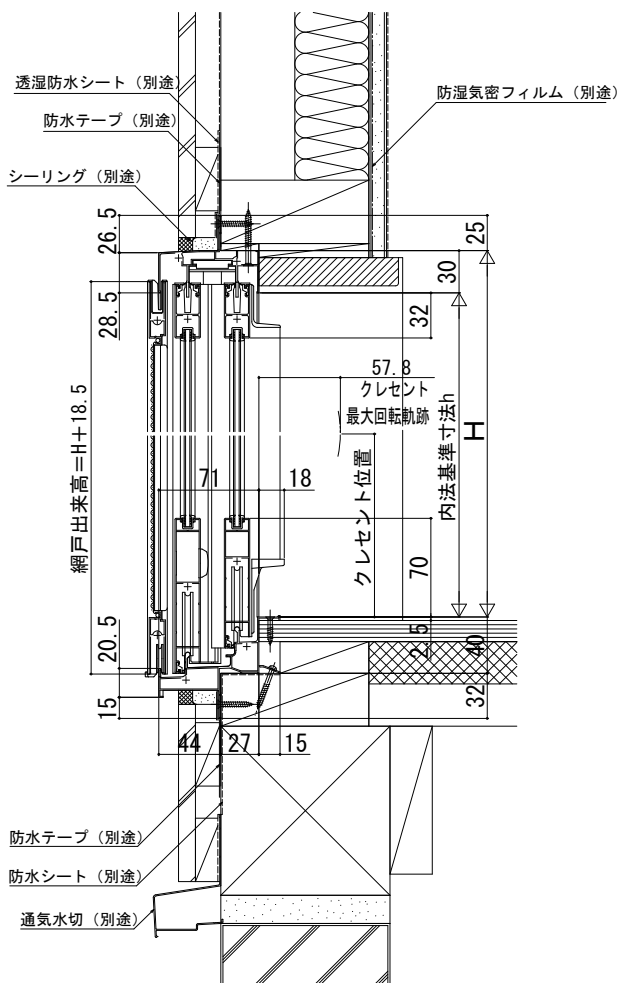

テラス **在来**

内観姿図

■引違い窓 半外付型／アングル無枠

単板ガラス

●テラス

参照 →

●障子断面……………P. 35

●入隅納まりの場合