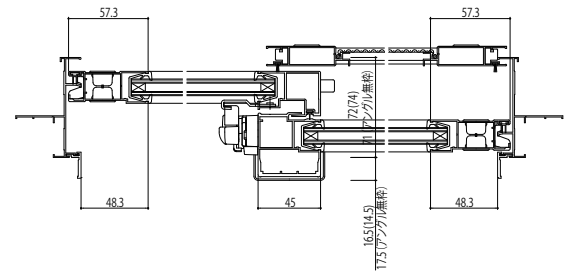

## 引違い窓障子断面図

複層ガラス障子

●テラス用障子カッコ内は外付用の寸法です。

### ●外下かまち

(プラットフォーム・単純段差の場合)

### ●4枚建突合せ部

●テラス用障子カッコ内は外付用の寸法です。