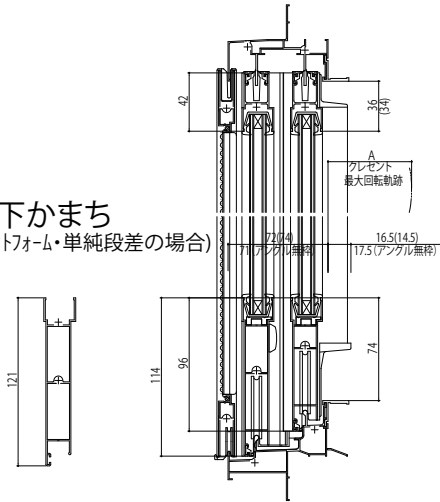

## 引違い窓障子断面図

複層ガラス障子

●テラス用障子カッコ内は外付用の寸法です。

### ●外下かまち

(プラットフォーム・単純段差の場合)

### ●4枚建突合せ部

●テラス用障子カッコ内は外付用の寸法です。