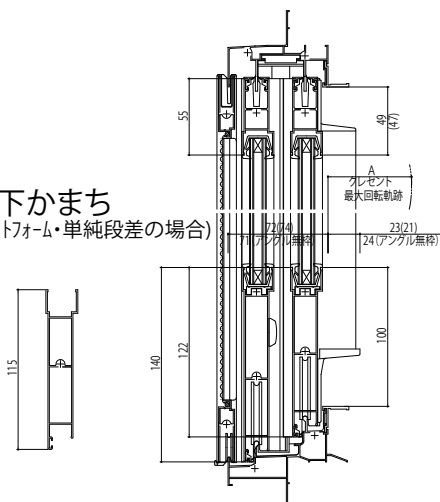

## 引違い窓障子断面図

複層ガラス障子

●テラス用障子カッコ内は外付用の寸法です。

### ●召合せ部

### ●4枚建突合せ部

●テラス用障子カッコ内は外付用の寸法です。

### ●内下かまち

(プラットフォーム・単純段差の場合)