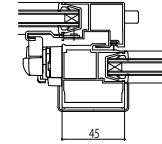

## 引違い窓障子断面図

複層ガラス障子

●テラス用障子カッコ内は外付用の寸法です。

### ●外下かまち

(プラットフォーム・単純段差の場合)

### ●4枚建突合せ部

●テラス用障子カッコ内は外付用の寸法です。