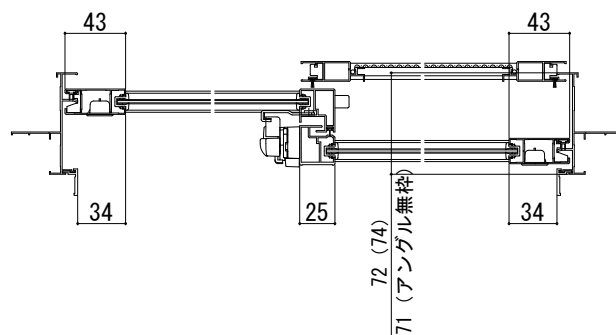

■引違い窓障子断面図

単板ガラス障子

●h=03用

	A
半外付け型アングル一体枠・2×4	15.1
半外付け型アングル無枠	16.1

●h=05~15用

●召合せ部
在来h=13・15の場合

	A
半外付け型アングル一体枠・2×4	36.8
半外付け型アングル無枠	37.8