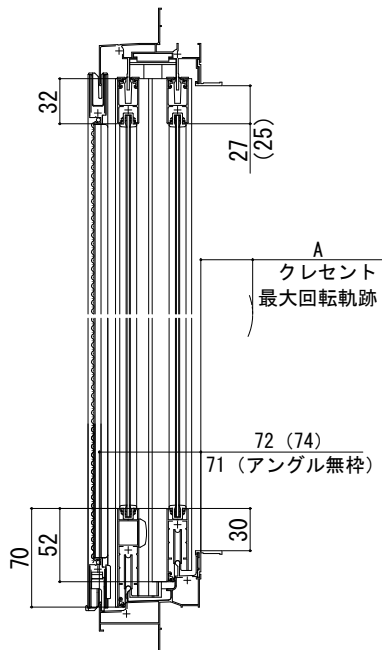

■引違い窓障子断面図

単板ガラス障子

●h=03用

	A
半外付け型アングル一体枠・2×4	15.1
半外付け型アングル無枠	16.1

●h=05~15用

●召合せ部
在来h=13・15の場合

	A
半外付け型アングル一体枠・2×4	36.8
半外付け型アングル無枠	37.8