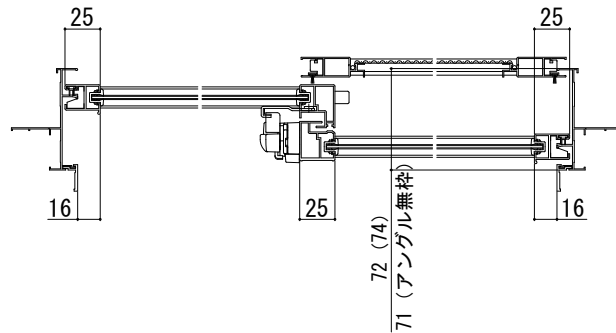

■引違い窓障子断面図

単板ガラス障子

●h=03用

	A
半外付け型アングル一体枠・2×4	15.1
半外付け型アングル無枠	16.1

●h=05~15用

●召合せ部
在来h=13・15の場合

	A
半外付け型アングル一体枠・2×4	36.8
半外付け型アングル無枠	37.8