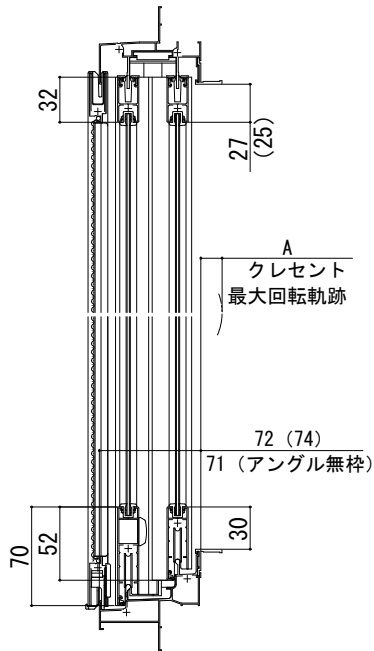

■引違い窓障子断面図

単板ガラス障子

●h=03用

	A
半外付け型アングル一体枠・2×4	15.1
半外付け型アングル無枠	16.1

●h=05~15用

●召合せ部
在来h=13・15の場合

	A
半外付け型アングル一体枠・2×4	36.8
半外付け型アングル無枠	37.8