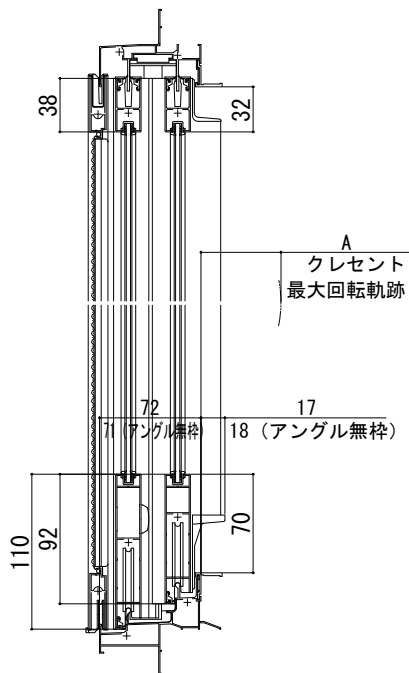

■障子断面

単板ガラス

●テラス用 (h=18、20)

●中棧 (オプション) ●召合せ部 h=20の場合

	A
半外付型アングルー体枠	56.8
半外付型アングル無枠	57.8