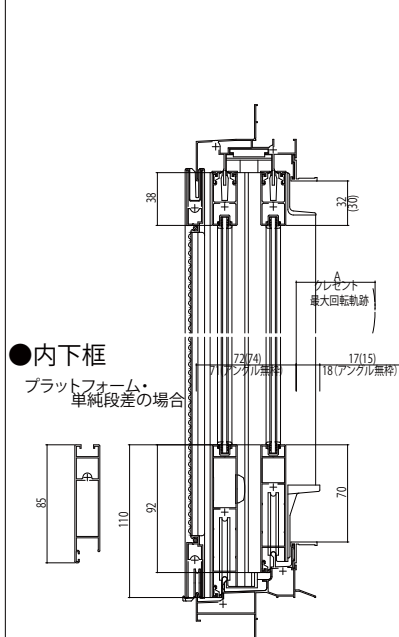

単板ガラス商品 引違い窓

■引違い窓障子断面図

単板ガラス障子

●テラス用障子(h=18)※カッコ内は外付用の寸法です。

●上框
在来 w=256(2枚建)
2×4 w=243(2枚建)の場合

●中棧(オプション)
在来 w=256(2枚建)
2×4 w=243(2枚建)の場合

●召合せ部
在来 w=256(2枚建)
2×4 w=243(2枚建)の場合

●4枚建突合せ部

●テラス用障子(h=20)※カッコ内は外付用の寸法です。

●上框
在来 w=256(2枚建)
2×4 w=243(2枚建)の場合

●中棧(オプション)
在来 w=256(2枚建)
2×4 w=243(2枚建)の場合

●召合せ部
在来 w=256(2枚建)
2×4 w=243(2枚建)の場合

●4枚建突合せ部