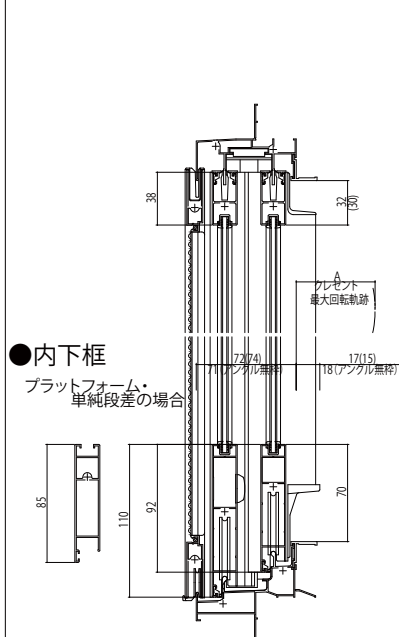

単板ガラス商品 引違い窓

■引違い窓障子断面図

単板ガラス障子

●テラス用障子(h=18)※カッコ内は外付用の寸法です。

●上框
在来 w=256(2枚建)
2×4 w=243(2枚建)の場合

●中棧(オプション)
在来 w=256(2枚建)
2×4 w=243(2枚建)の場合

●召合せ部
在来 w=256(2枚建)
2×4 w=243(2枚建)の場合

●4枚建突合せ部

●テラス用障子(h=20)※カッコ内は外付用の寸法です。

●上框
在来 w=256(2枚建)
2×4 w=243(2枚建)の場合

●中棧(オプション)
在来 w=256(2枚建)
2×4 w=243(2枚建)の場合

●召合せ部
在来 w=256(2枚建)
2×4 w=243(2枚建)の場合

●4枚建突合せ部