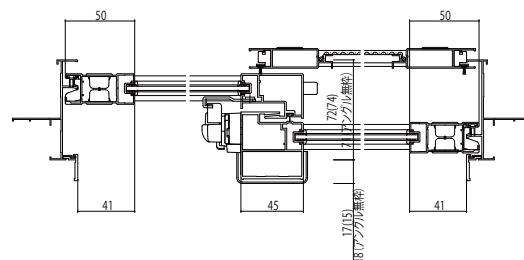

単板ガラス商品 引違い窓

■引違い窓障子断面図

単板ガラス障子

●テラス用障子(h=18)※カッコ内は外付用の寸法です。

●上框
在来 w=256(2枚建)
2×4 w=243(2枚建)の場合

●中棧(オプション)
在来 w=256(2枚建)
2×4 w=243(2枚建)の場合

●召合せ部
在来 w=256(2枚建)
2×4 w=243(2枚建)の場合

●4枚建突合せ部

●テラス用障子(h=20)※カッコ内は外付用の寸法です。

●上框
在来 w=256(2枚建)
2×4 w=243(2枚建)の場合

●中棧(オプション)
在来 w=256(2枚建)
2×4 w=243(2枚建)の場合

●召合せ部
在来 w=256(2枚建)
2×4 w=243(2枚建)の場合

●4枚建突合せ部