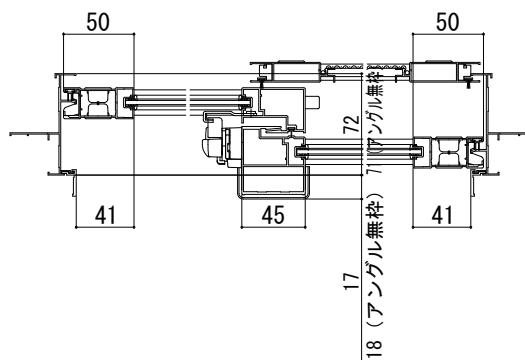

■障子断面

単板ガラス

●テラス用 (h=18、20)

●中棧 (オプション) ●召合せ部 h=20の場合

	A
半外付型アングルー体枠	56.8
半外付型アングル無枠	57.8