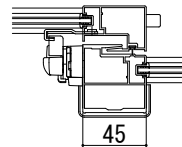

■障子断面

単板ガラス

●テラス用 (h=18、20)

●中棧 (オプション) ●召合せ部 h=20の場合

	A
半外付型アングルー体枠	56.8
半外付型アングル無枠	57.8