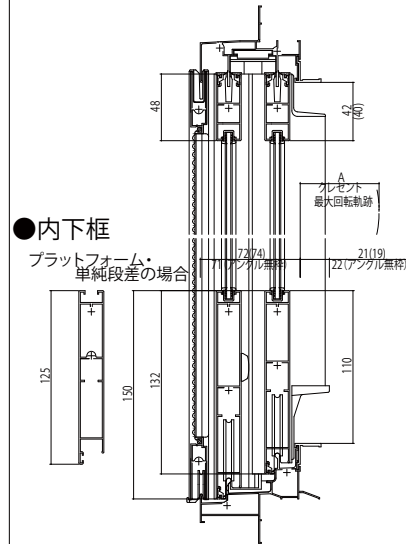

単板ガラス商品 引違い窓

■引違い窓障子断面図

単板ガラス障子

●テラス用障子(h=22)*カッコ内は外付用の寸法です。

●召合せ部
在来 w=256(2枚建)
2×4 w=243(2枚建)の場合

●4枚建突合せ部(2×4規格なし)