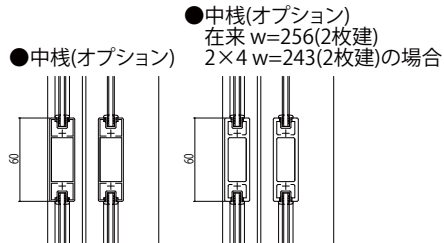

単板ガラス商品 引違い窓

■引違い窓障子断面図

単板ガラス障子

●テラス用障子(h=22)*カッコ内は外付用の寸法です。

●召合せ部
在来 w=256(2枚建)
2×4 w=243(2枚建)の場合

●4枚建突合せ部(2×4規格なし)