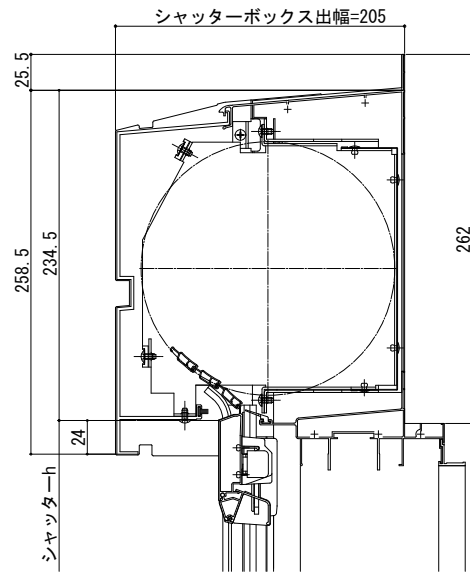

フレミングJ

■シャッターボックス(シャッター付引違い窓 リモコンスリットシャッター) 外付(02)

●ラウンド(アルミ)

●フラット

●軒天用