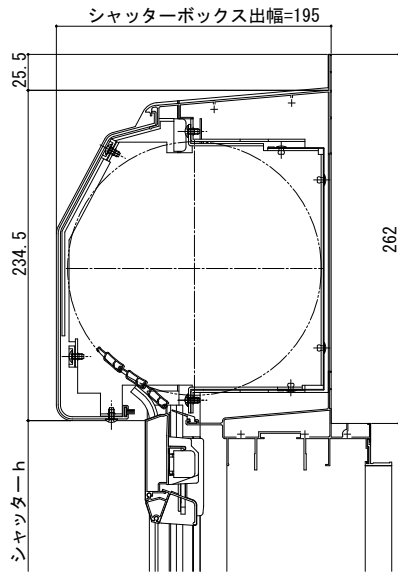

フレミングJ

■シャッターボックス(シャッター付引違い窓 リモコンスリットシャッター) 外付(02)

●ラウンド(アルミ)

●フラット

●軒天用