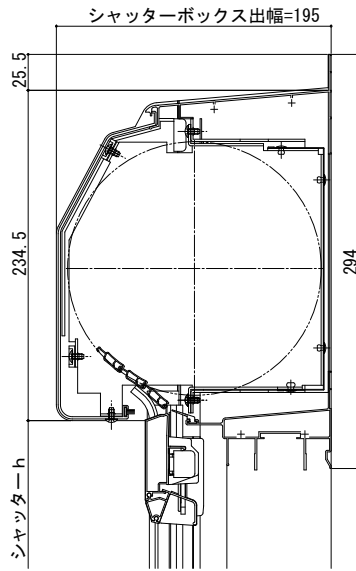

## ■シャッターボックス(シャッター付引違い窓 リモコンスリットシャッター付型R)

●ラウンド(アルミ)

●フラット

●軒天用