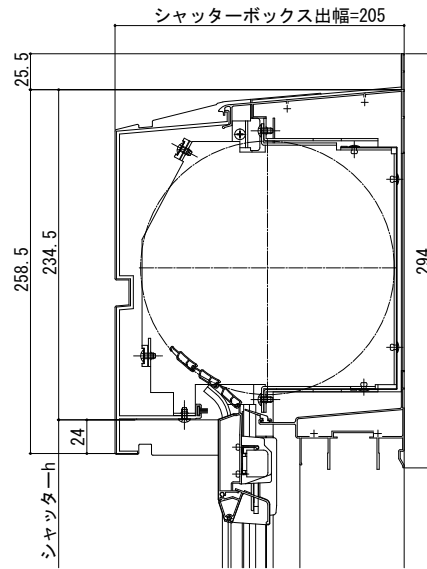

## ■シャッターボックス(シャッター付引違い窓 リモコンスリットシャッター付型R)

●ラウンド(アルミ)

●フラット

●軒天用