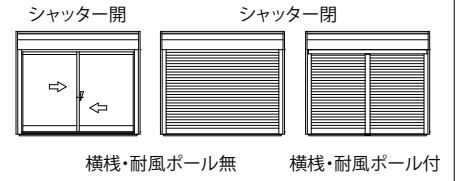

■シャッター付引違い窓リモコンスリットシャッターGR窓タイプ 半外付型/アングル一体枠

●入隅納まりの場合

●横棧・耐風ポール付の場合