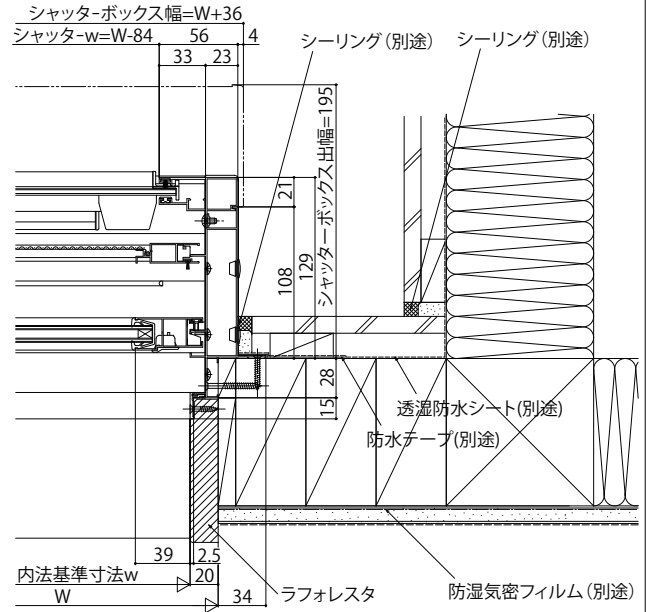

■シャッター付引違い窓リモコンスリットシャッターGR窓タイプ 半外付型/アングル一体枠

●入隅納まりの場合

●横棧・耐風ポール付の場合