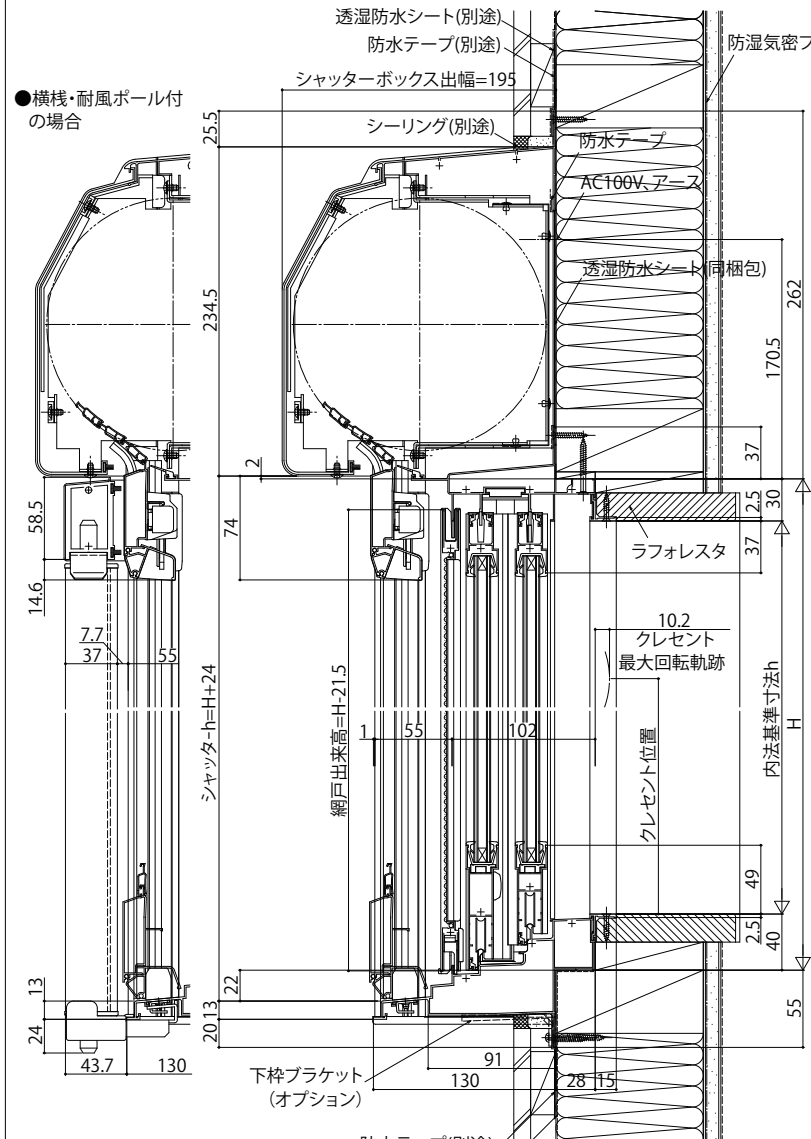

■シャッター付引違い窓リモコンスリットシャッターGR窓タイプ 半外付型/アングル一体枠

●入隅納まりの場合

●横棧・耐風ポール付の場合