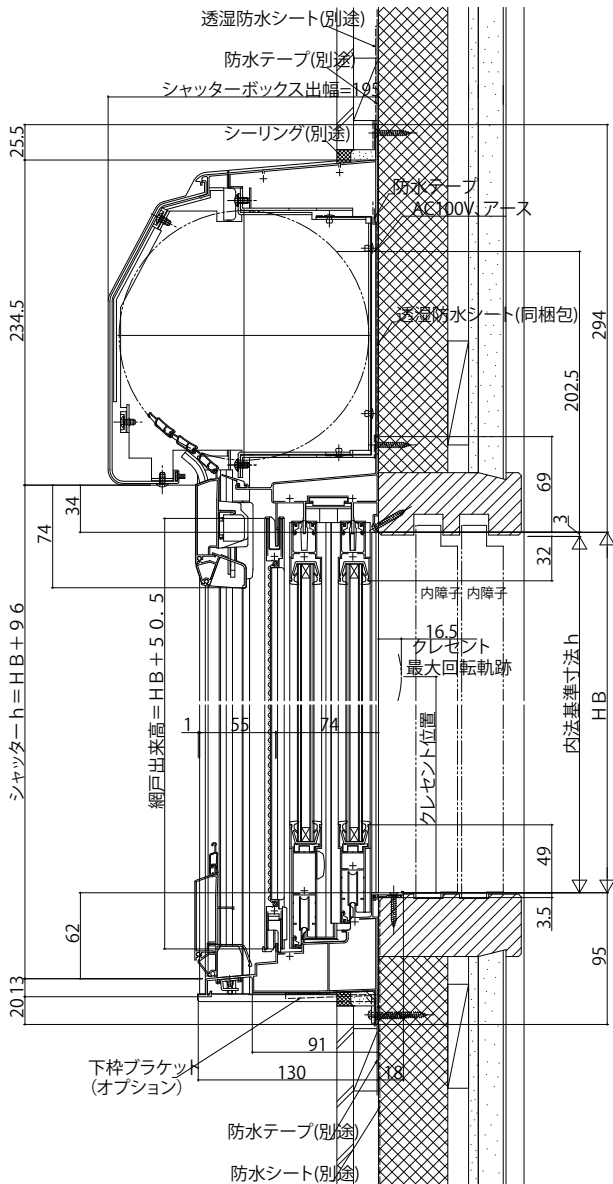

■シャッター付引違い窓 リモコンスリットシャッターGR 窓タイプ・テラスタイプ 外付型

外観姿図

●窓タイプの場合

●テラスタイプの場合