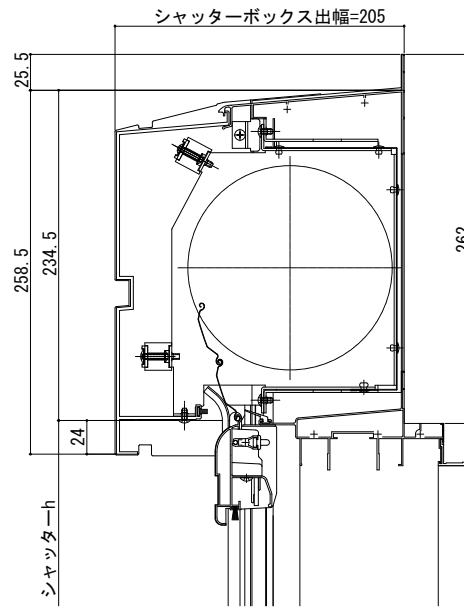

フレミングJ

■シャッターボックス(シャッター付引違い窓 リモコン・手動シャッター (GR~~付~~型)

●ラウンド(スチール)

●フラット

●ラウンド(アルミ)

●軒天用