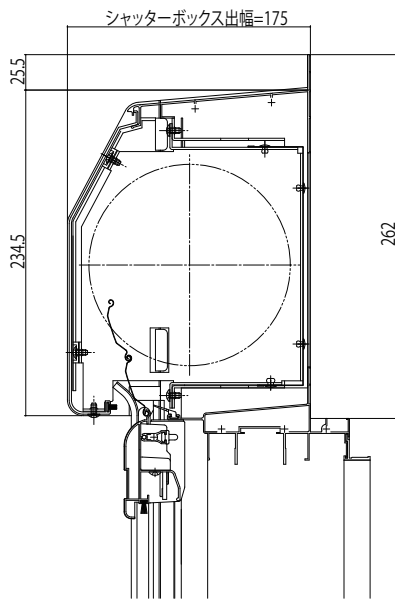

■シャッターボックス(シャッター付引違い窓リモコンシャッター／手動シャッター) 外付型

●標準タイプ(スチール)

●ラインタイプ

●標準タイプ(アルミ)

●ひさしタイプ(軒天納まり用)