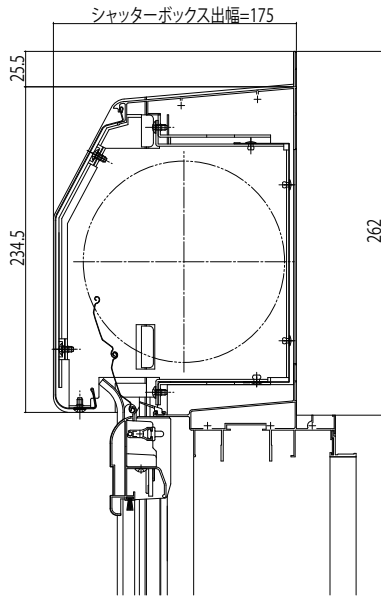

■シャッターボックス(シャッター付引違い窓リモコンシャッター／手動シャッター) 外付型

●標準タイプ(スチール)

●ラインタイプ

●標準タイプ(アルミ)

●ひさしタイプ(軒天納まり用)