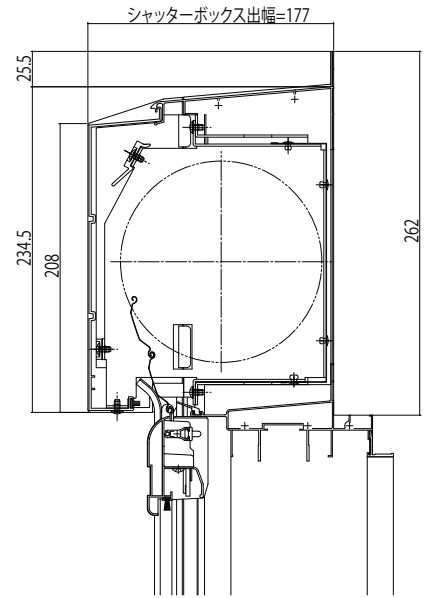

■シャッターボックス(シャッター付引違い窓リモコンシャッター／手動シャッター) 外付型

●標準タイプ(スチール)

●ラインタイプ

●標準タイプ(アルミ)

●ひさしタイプ(軒天納まり用)