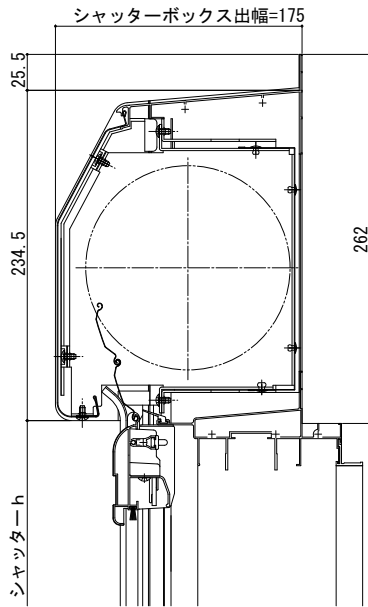

フレミングJ

■シャッターボックス(シャッター付引違い窓 リモコン・手動シャッター (GR~~付~~型)

●ラウンド(スチール)

●フラット

●ラウンド(アルミ)

●軒天用