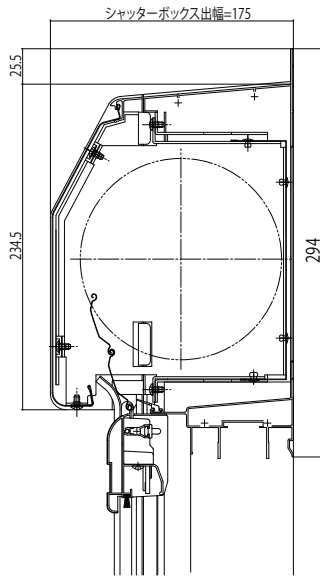

## ■シャッターボックス(シャッター付引違い窓リモコンシャッター／手動シャッター付型)

●標準タイプ(スチール)

●ラインタイプ

●標準タイプ(アルミ)

●ひさしタイプ(軒天納まり用)