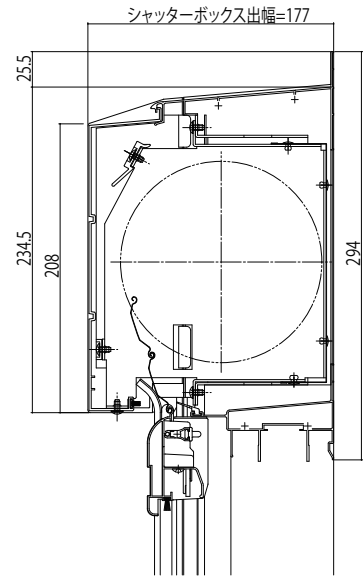

## ■シャッターボックス(シャッター付引違い窓リモコンシャッター／手動シャッター付型)

●標準タイプ(スチール)

●ラインタイプ

●標準タイプ(アルミ)

●ひさしタイプ(軒天納まり用)