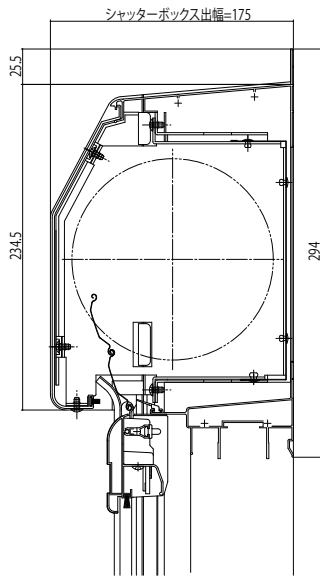

## ■シャッターボックス(シャッター付引違い窓リモコンシャッター／手動シャッター付型)

●標準タイプ(スチール)

●ラインタイプ

●標準タイプ(アルミ)

●ひさしタイプ(軒天納まり用)