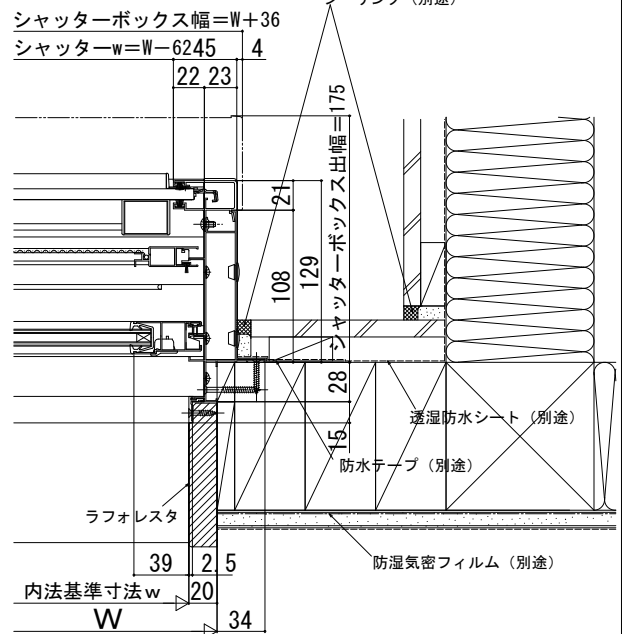

フレミングJ シャッター付引違い窓

在来

外観姿図

■シャッター付引違い窓 手動シャッター / リモコンシャッター 窓タイプ 半外付型 / アンクル一体枠

●手動シャッターの場合

●リモコンシャッターの場合

●内外錠付座板 (オプション)

●入隅納まりの場合

●リモコンシャッターの場合

シャッターボックス幅=W+36