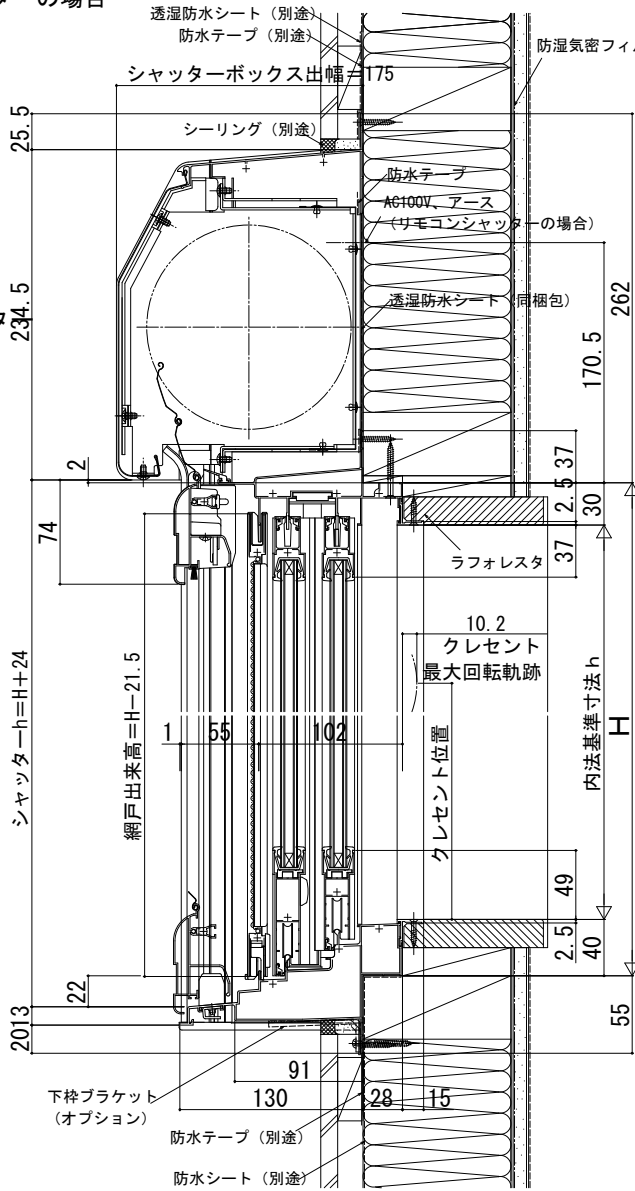

フレミングJ シャッター付引違い窓

在来

外観姿図

■シャッター付引違い窓 手動シャッター / リモコンシャッター 窓タイプ 半外付型 / アンクル一体枠

●手動シャッターの場合

●リモコンシャッターの場合

●内外錠付座板 (オプション)

●入隅納まりの場合

●リモコンシャッターの場合

シャッターボックス幅=W+36