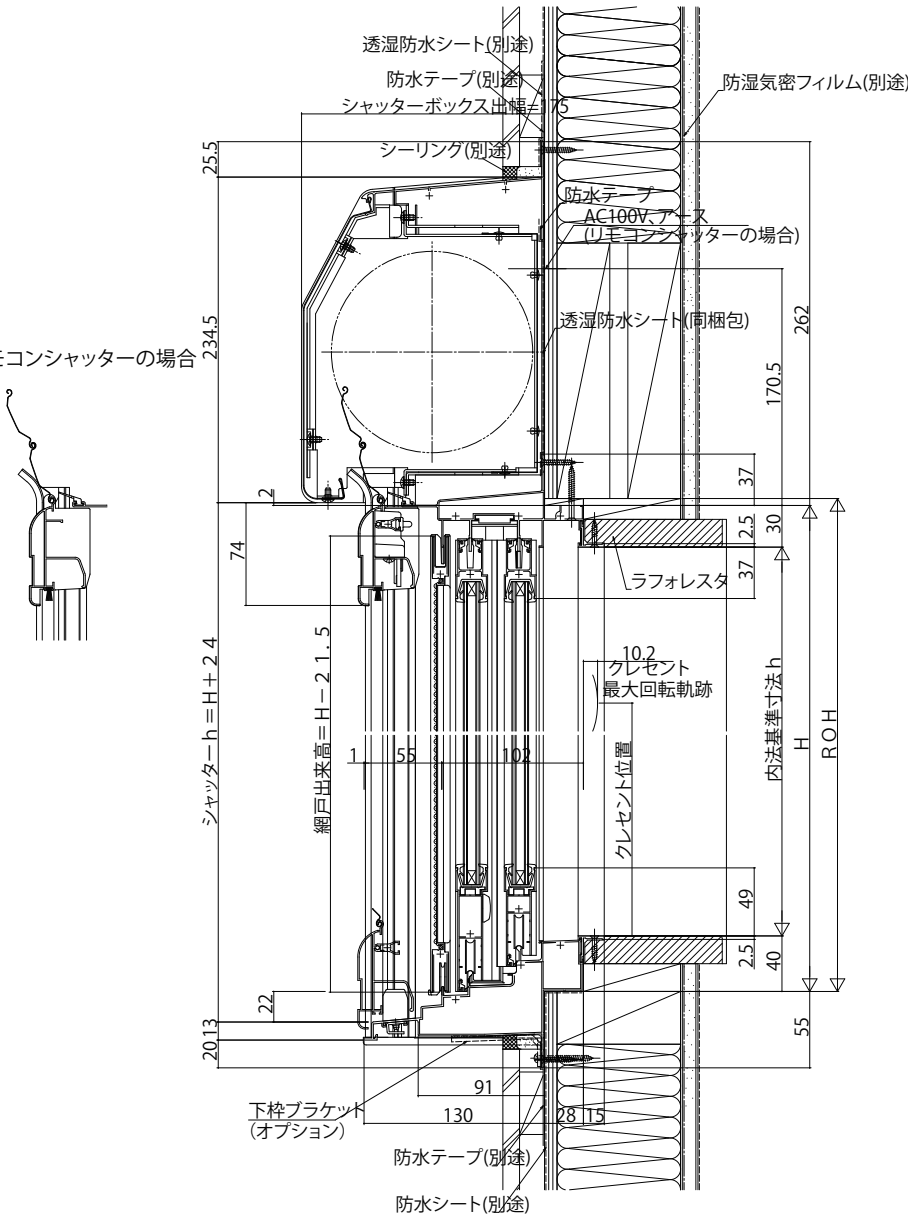

■シャッター付引違い手動シャッターリモコンシャッター窓タイプ2×4

外観姿図

●手動シャッターの場合

●リモコンシャッターの場合

●リモコンシャッターの場合