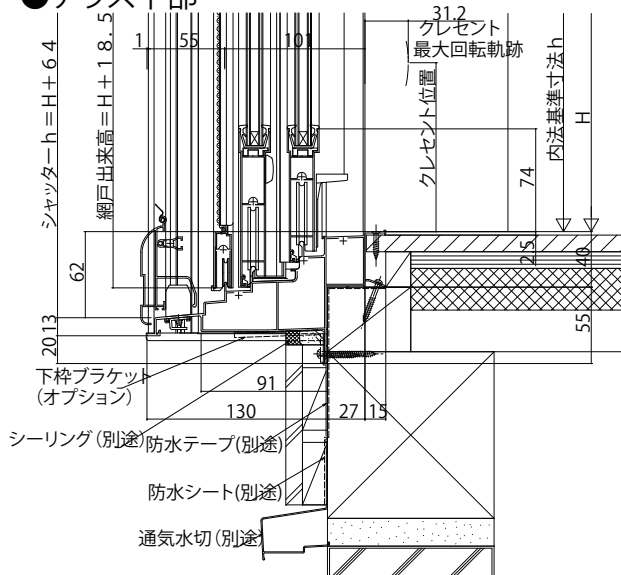

■シャッター付引違いリモコンシャッター窓タイプ・テラスタイプ 半外付型 / アンクル無枠 外観姿図

●手動シャッターの場合

●テラス下部

●入隅納まりの場合

●リモコンシャッターの場合