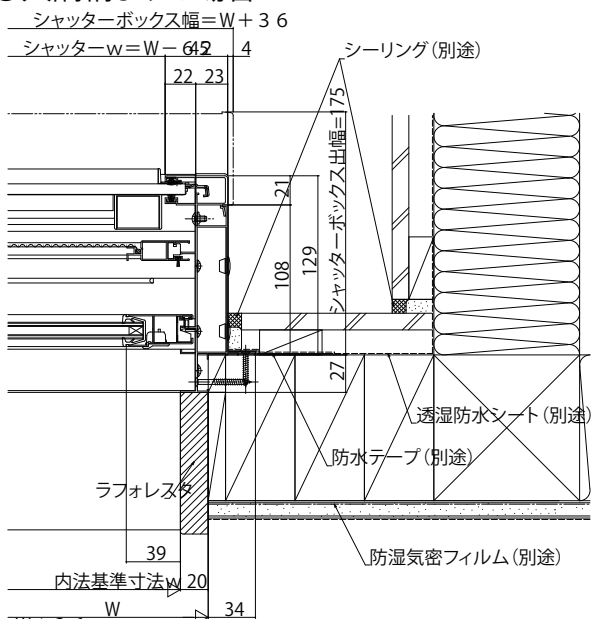

■シャッター付引違いリモコンシャッター窓タイプ・テラスタイプ 半外付型 / アンクル無枠 外観姿図

●手動シャッターの場合

●テラス下部

●入隅納まりの場合

●リモコンシャッターの場合