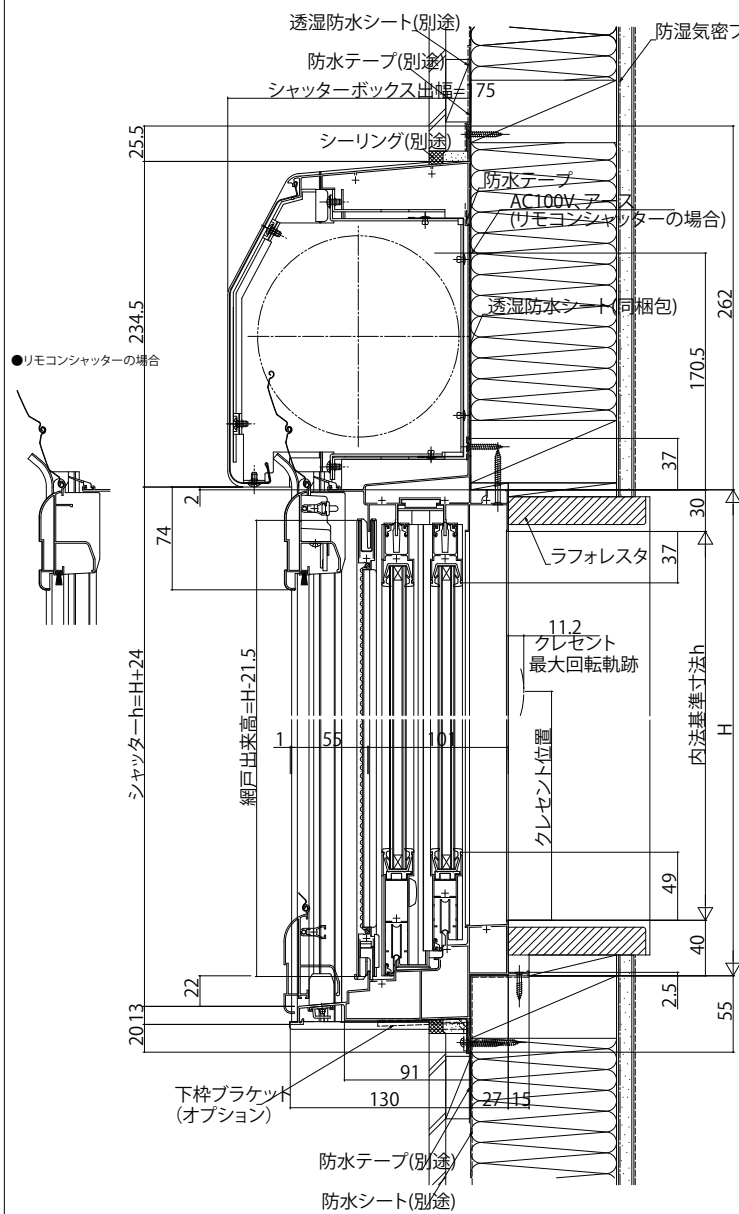

■シャッター付引違いリモコンシャッター窓タイプ・テラスタイプ 半外付型 / アンクル無枠 外観姿図

●手動シャッターの場合