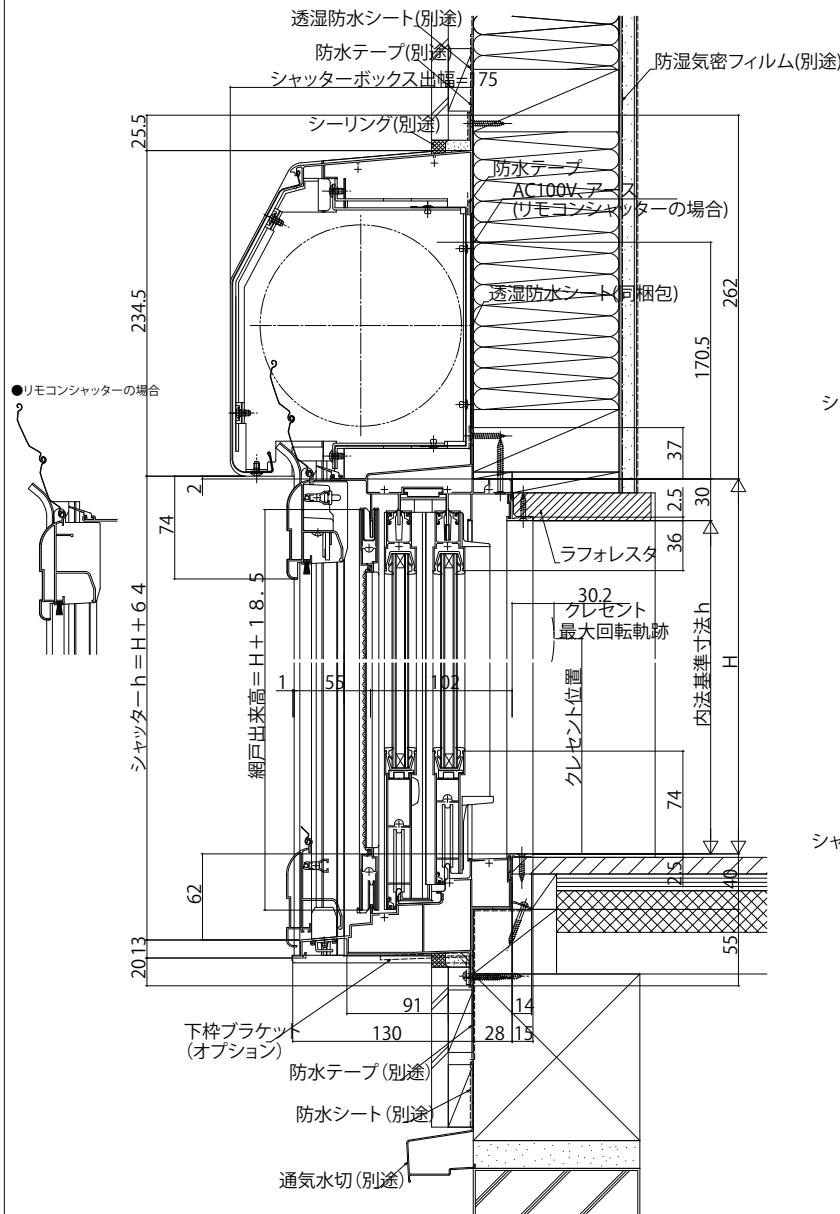

■シャッター付引違い手動シャッター / リモコンシャッター テラスタイプ 半外付型 / アンクル一体枠

●手動シャッターの場合

外観姿図

●連窓式中柱部 w=347の場合

●手動シャッターの場合

●リモコンシャッターの場合

●リモコンシャッターの場合