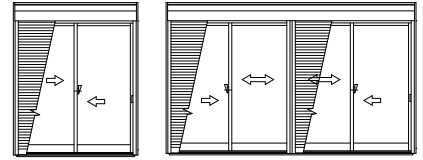

# フレミングJ シャッター付引違い窓

在来

外観姿図

■シャッター付引違い窓 手動シャッター  
リモコンシャッター テラスタイプ 在来/半外付型/アングル一体枠

●手動シャッターの場合

●リモコンシャッターの場合

●連窓式中柱部 w=347の場合

●手動シャッターの場合