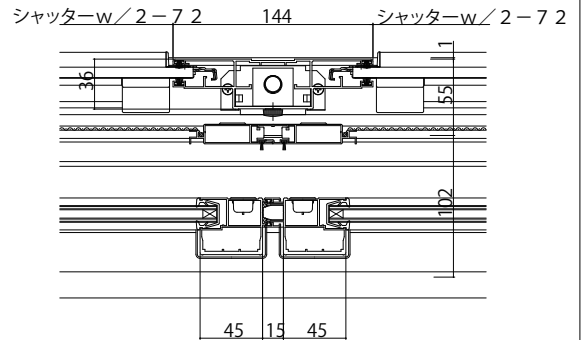

■シャッター付引違い手動シャッター / リモコンシャッター テラスタイプ 半外付型 / アンクル一体枠

●手動シャッターの場合

外観姿図

●連窓式中柱部 w=347の場合

●手動シャッターの場合

●リモコンシャッターの場合

●リモコンシャッターの場合