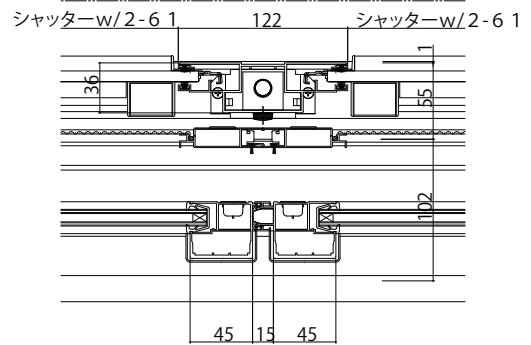

■シャッター付引違い手動シャッター / リモコンシャッター テラスタイプ 半外付型 / アンクル一体枠

●手動シャッターの場合

外観姿図

●連窓式中柱部 w=347の場合

●手動シャッターの場合

●リモコンシャッターの場合

●リモコンシャッターの場合