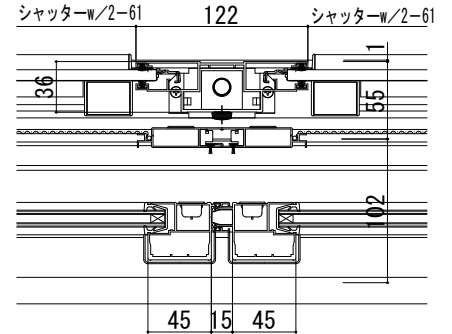

# フレミングJ シャッター付引違い窓

在来

外観姿図

■シャッター付引違い窓 手動シャッター  
リモコンシャッター テラスタイプ 在来/半外付型/アングル一体枠

●手動シャッターの場合

●リモコンシャッターの場合

●連窓式中柱部 w=347の場合

●手動シャッターの場合