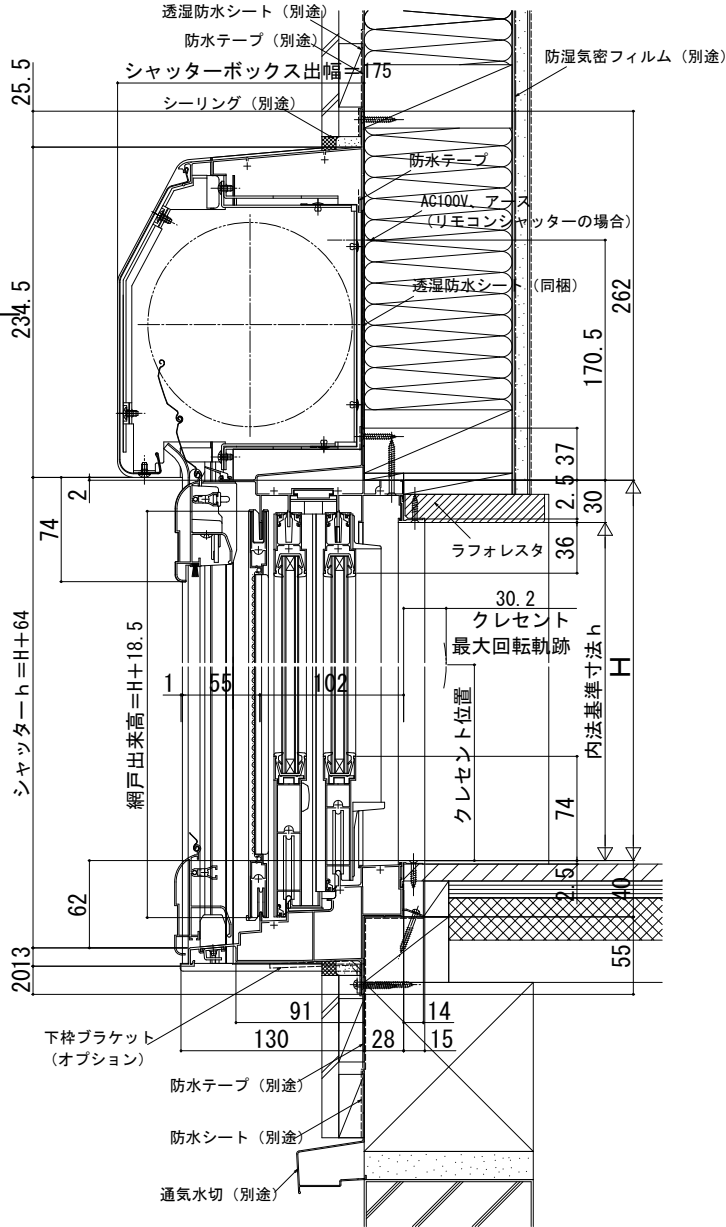

# フレミングJ シャッター付引違い窓

在来

外観姿図

■シャッター付引違い窓 手動シャッター  
リモコンシャッター テラスタイプ 在来/半外付型/アングル一体枠

●手動シャッターの場合

●リモコンシャッターの場合

●連窓式中柱部 w=347の場合

●手動シャッターの場合