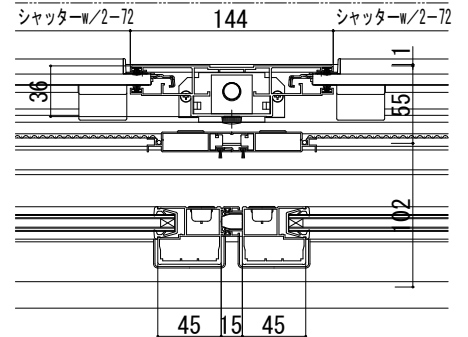

●リモコンシャッターの場合