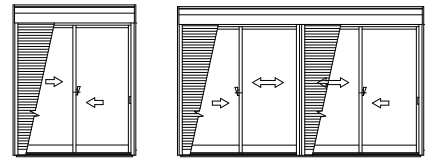

■シャッター付引違い手動シャッター / リモコンシャッター テラスタイプ 半外付型 / アンクル一体枠

●手動シャッターの場合

外観姿図

●連窓式中柱部 w=347の場合

●手動シャッターの場合

●リモコンシャッターの場合

●リモコンシャッターの場合