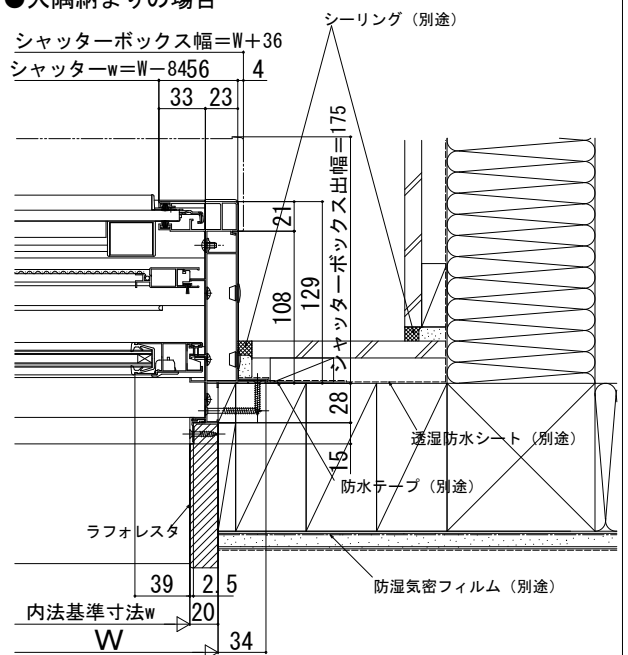

フレミングJ シャッター付引違い窓

在来

外観姿図

■シャッター付引違い窓 手動シャッターGR 窓タイプ 半外付型/アングル一体枠
リモコンシャッターGR

- 横棧・耐風ボール無
- 手動シャッターの場合

●入隅納まりの場合

シャッターボックス幅=W+36
シャッターw=W-8456

●リモコンシャッターの場合

シャッターボックス幅=W+36