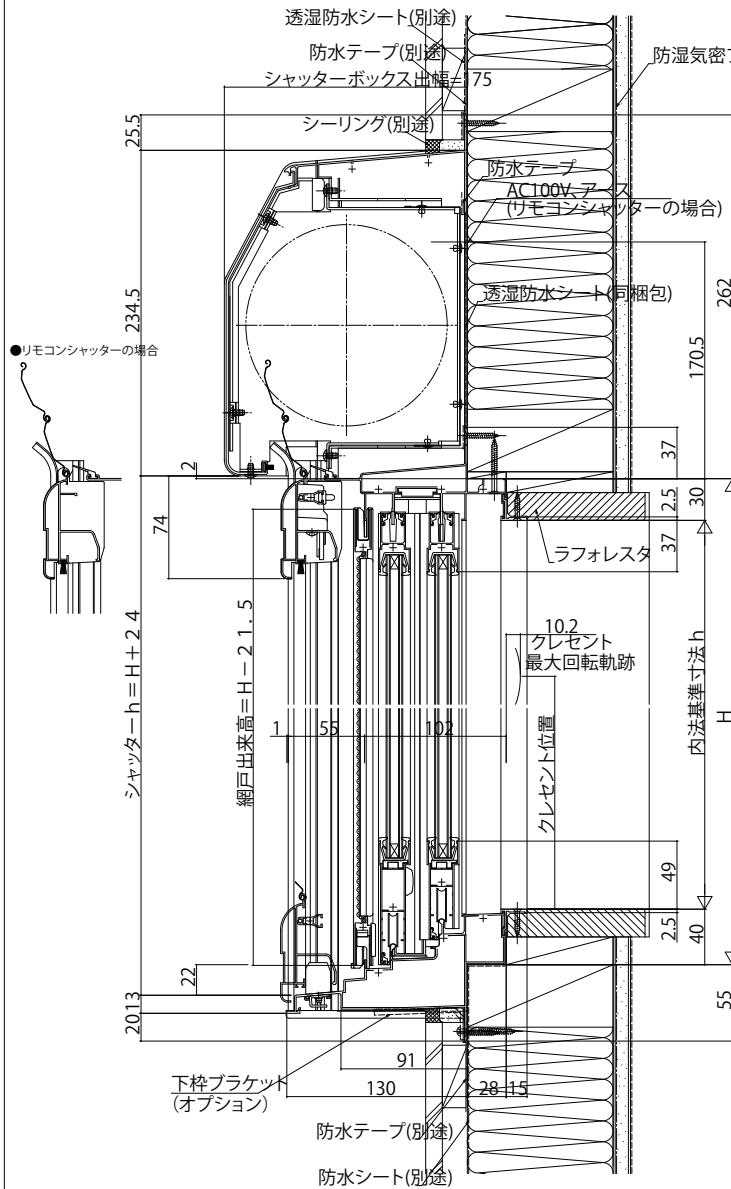

■シャッター付引違い手動シャッター耐風窓タイプ 半外付型 / アンクル一体枠  
リモコンシャッター耐風

外観姿図

●手動シャッターの場合

●入隅納まりの場合

●リモコンシャッターの場合