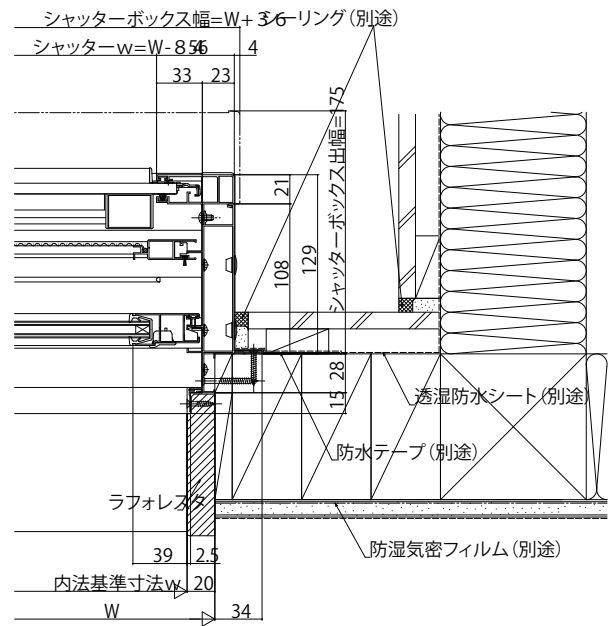

■シャッター付引違い手動シャッター耐風窓タイプ 半外付型 / アンクル一体枠  
リモコンシャッター耐風

外観姿図

●手動シャッターの場合

●入隅納まりの場合

●リモコンシャッターの場合