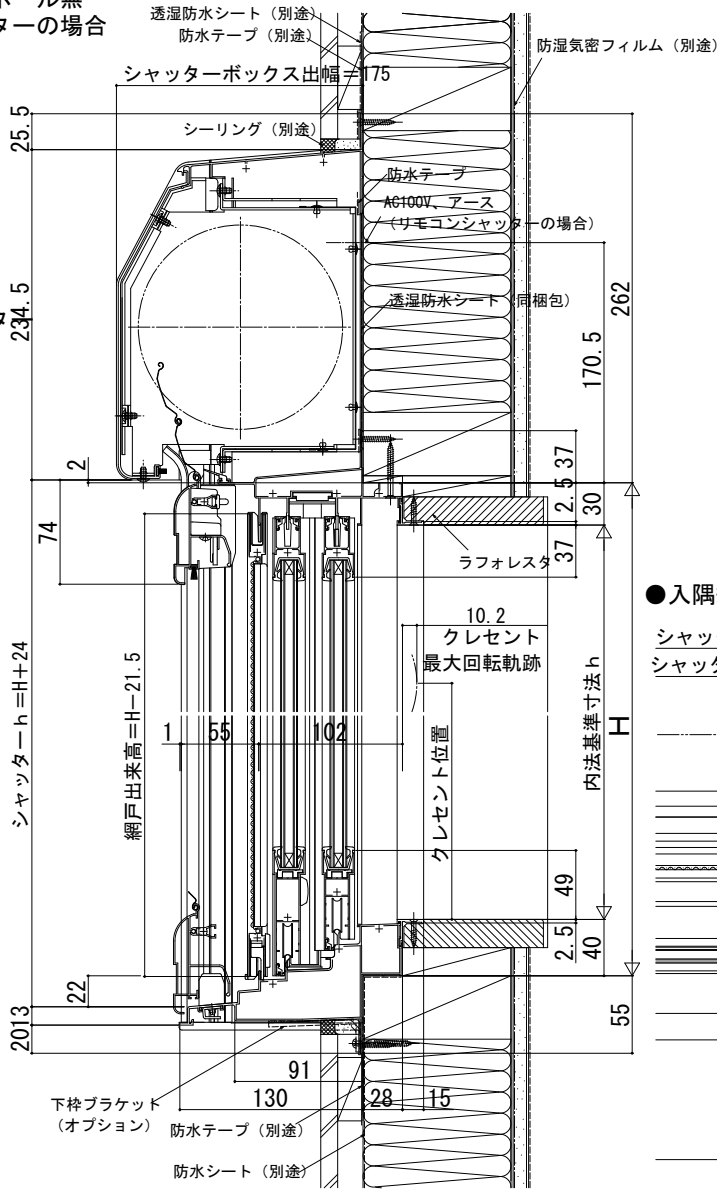

フレミングJ シャッター付引違い窓

在来

外観姿図

■シャッター付引違い窓 手動シャッターGR 窓タイプ 半外付型/アングル一体枠
リモコンシャッターGR

- 横棧・耐風ボール無
- 手動シャッターの場合

●入隅納まりの場合

シャッターボックス幅=W+36
シャッターw=W-8456

●リモコンシャッターの場合

シャッターボックス幅=W+36