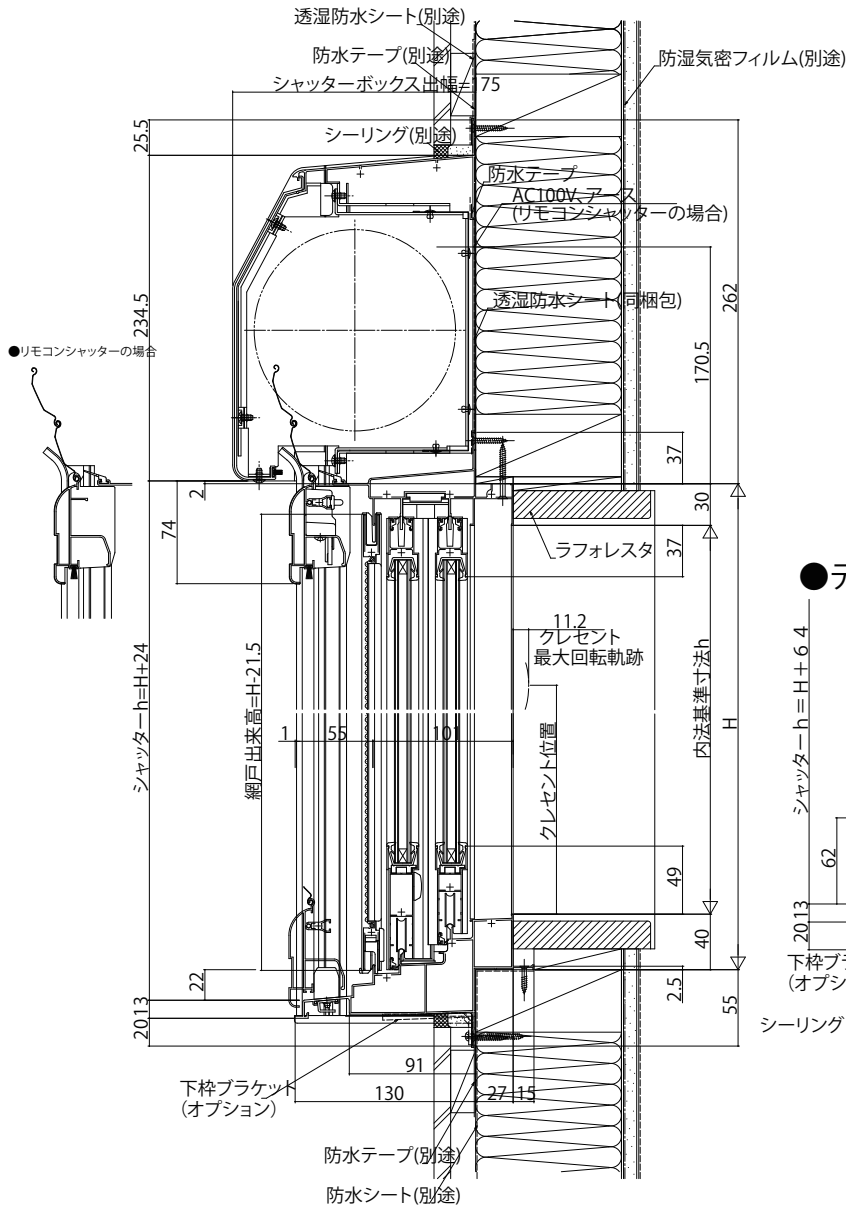

■シャッター付引違い手動シャッター耐風窓タイプ・テラスタイプ 半外付型 / アングル無枠

外観姿図

●窓タイプ 手動シャッターの場合

●テラス下部

●リモコンシャッターの場合