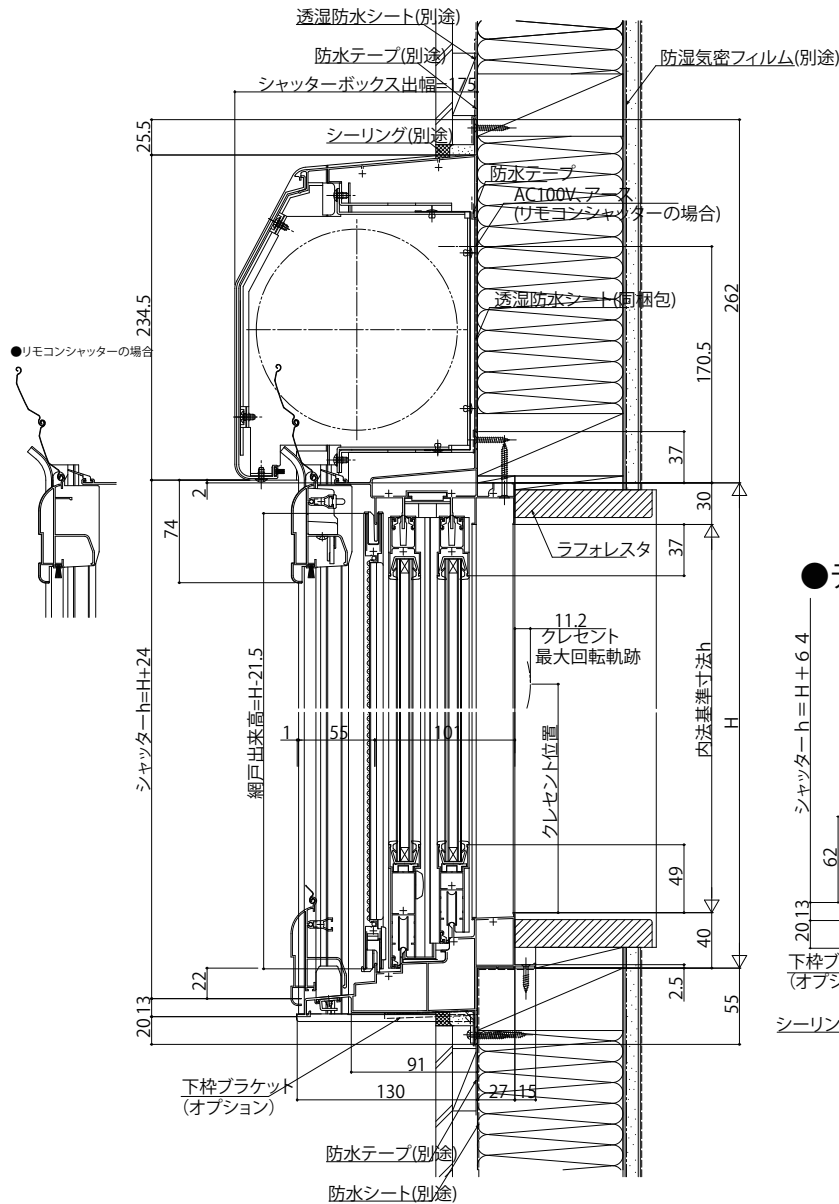

フレミングJ

■シャッター付引違い垂動シャッターGR 窓タイプ・テラスタイプ 半外付型 / アングル無枠

- 横棧・耐風ポール無
- 窓タイプ 手動シャッターの場合

外観姿図

●テラス下部

●リモコンシャッターの場合