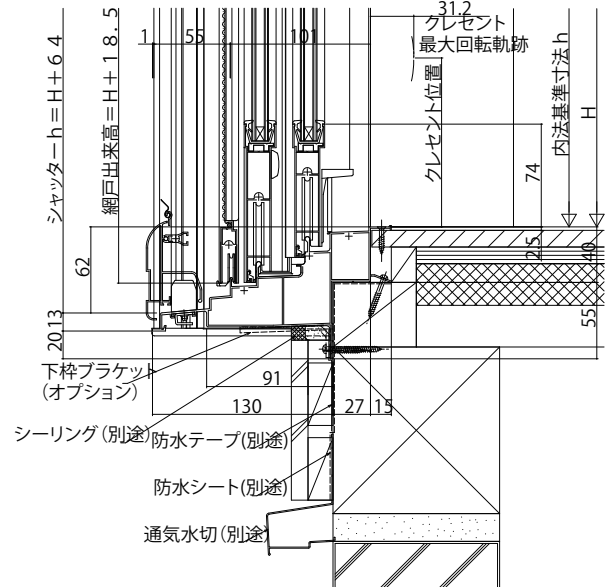

■シャッター付引違い手動シャッター耐風窓タイプ・テラスタイプ 半外付型 / アングル無枠

外観姿図

●窓タイプ 手動シャッターの場合

●テラス下部

●リモコンシャッターの場合