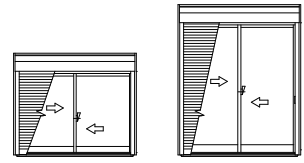

■シャッター付引違い手動シャッター耐風窓タイプ・テラスタイプ 半外付型 / アングル無枠

外観姿図

●窓タイプ 手動シャッターの場合

●テラス下部

●リモコンシャッターの場合