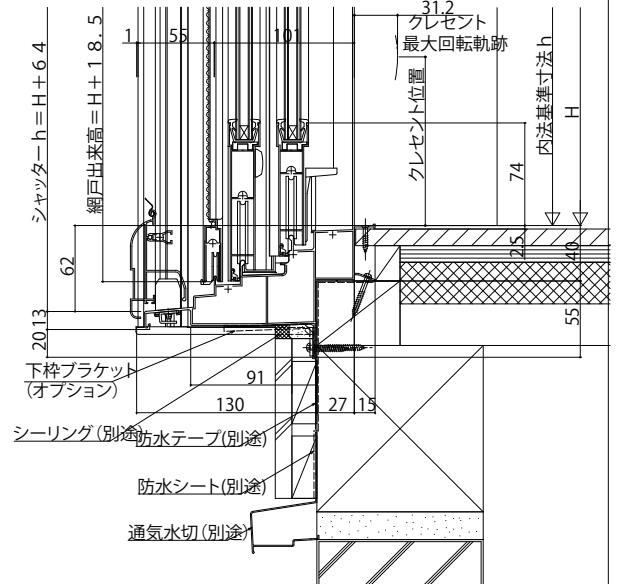

フレミングJ

■シャッター付引違い垂動シャッターGR 窓タイプ・テラスタイプ 半外付型 / アングル無枠

- 横棧・耐風ポール無
- 窓タイプ 手動シャッターの場合

外観姿図

●テラス下部

●リモコンシャッターの場合