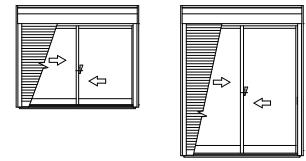

フレミングJ

■シャッター付引違い垂動シャッターGR 窓タイプ・テラスタイプ 半外付型 / アングル無枠

- 横棧・耐風ポール無
- 窓タイプ 手動シャッターの場合

外観姿図

●テラス下部

●リモコンシャッターの場合