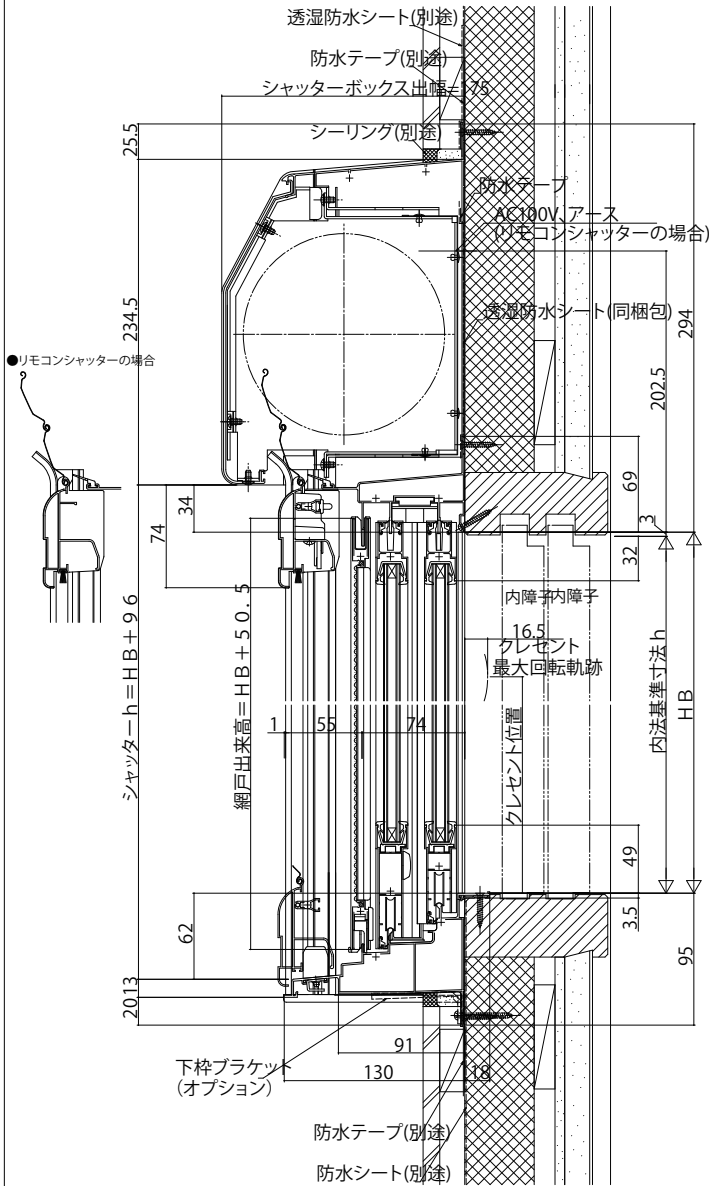

■シャッター付引違い手動シャッター耐風窓タイプ・テラスタイプ外付型 リモコンシャッター耐風

●窓タイプ手動シャッターの場合