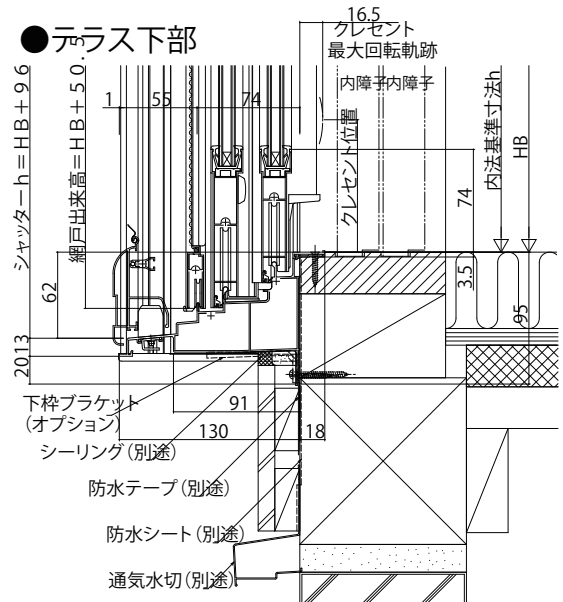

■シャッター付引違い手動シャッター耐風窓タイプ・テラスタイプ外付型 リモコンシャッター耐風

●窓タイプ手動シャッターの場合

●テラス下部

●リモコンシャッターの場合