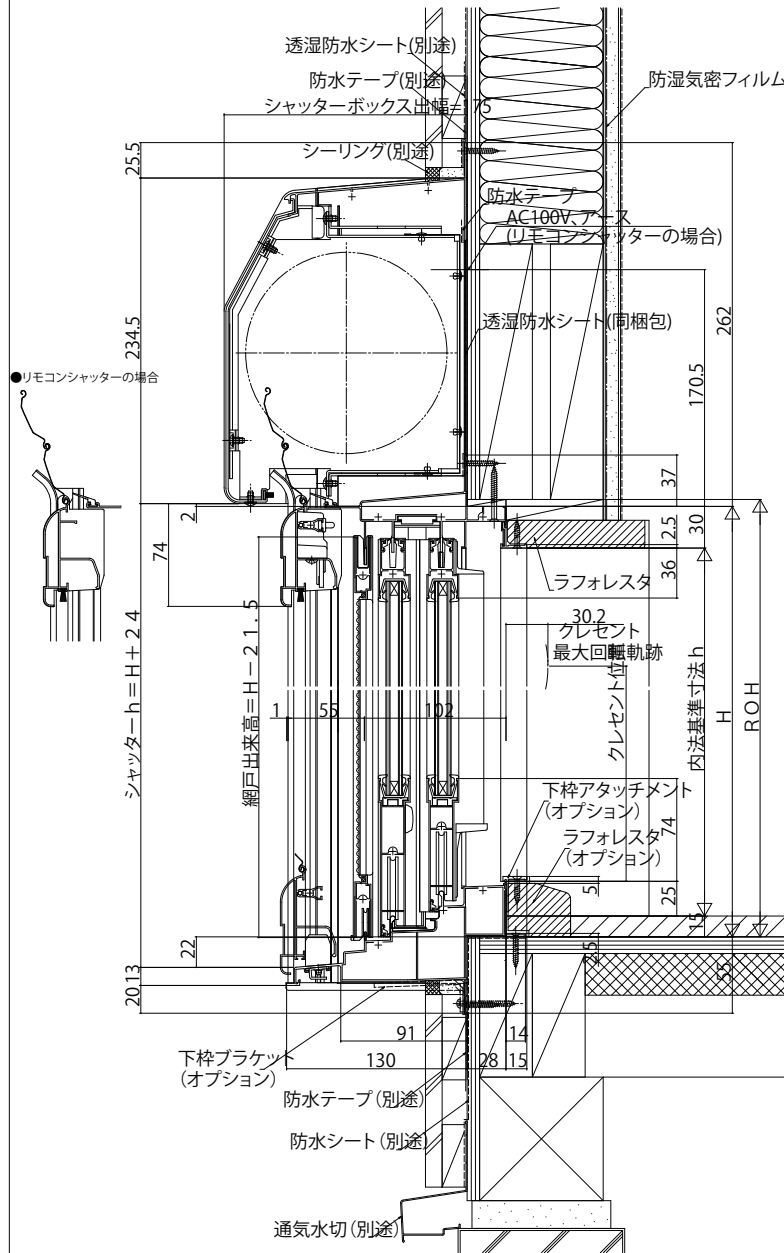

■シャッター付引違い手動シャッター耐風 テラスタイプ 2×4 リモコンシャッター耐風

●手動シャッターの場合

外観姿図

●リモコンシャッターの場合