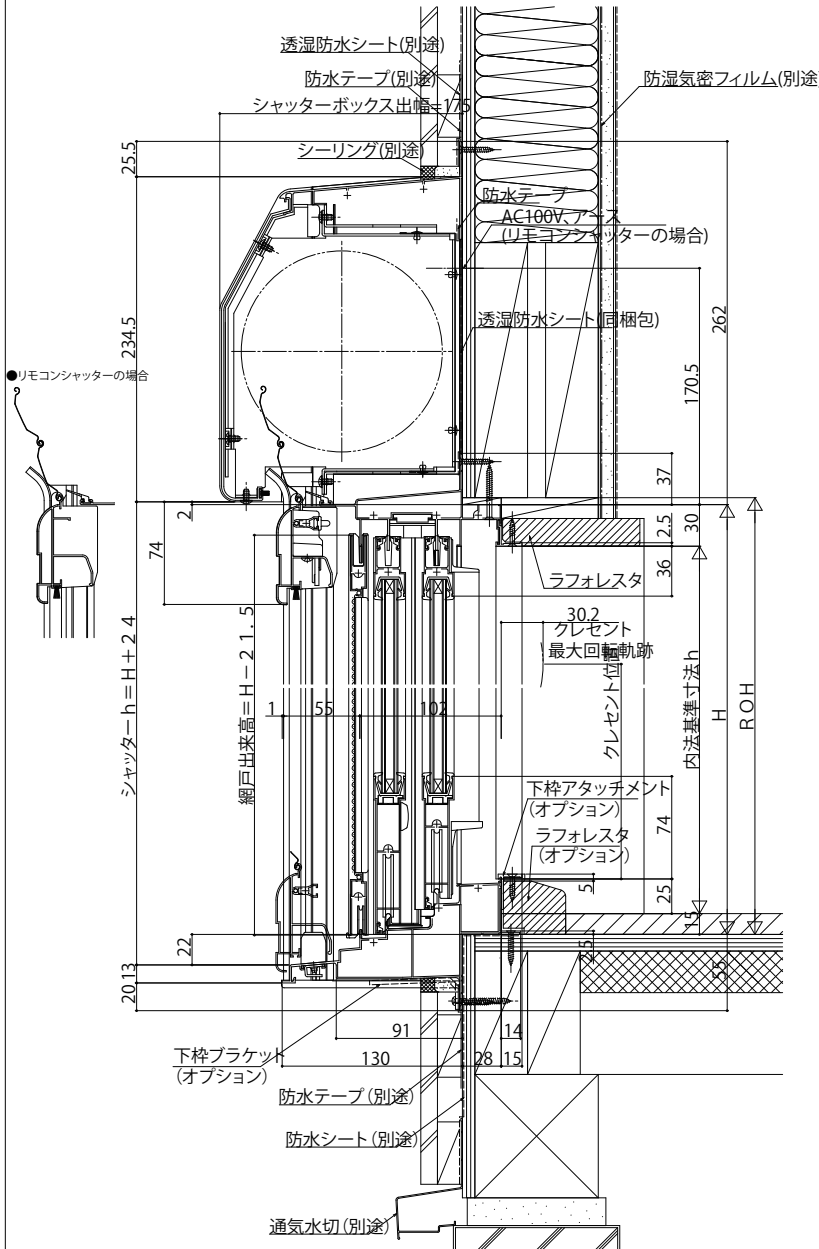

フレミングJ

■シャッター付引違い窓 電動シャッターGR / リモコンシャッターGR テラスタイプ 2×4

- 横棧・耐風ポール無
- 手動シャッターの場合

外観姿図

●リモコンシャッターの場合