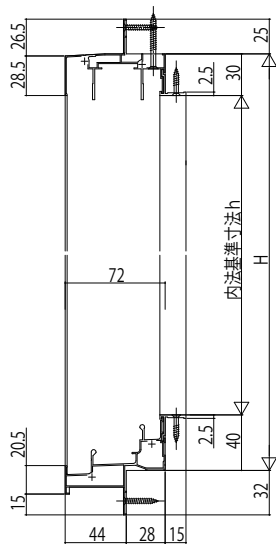

■引違い窓／ジョイント窓専用枠付型／アングル一体枠

●窓タイプの場合

●テラスタイプの場合

●2×4下部