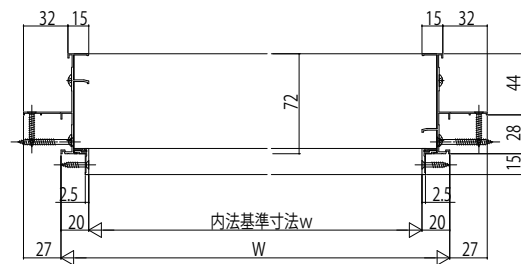

■引違い窓／ジョイント窓専用枠付型／アングル一体枠

●窓タイプの場合

●テラスタイプの場合

●2×4下部