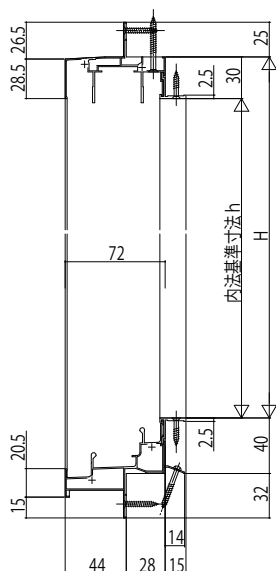

■引違い窓／ジョイント窓専用枠付型／アングル一体枠

●窓タイプの場合

●テラスタイプの場合

●2×4下部