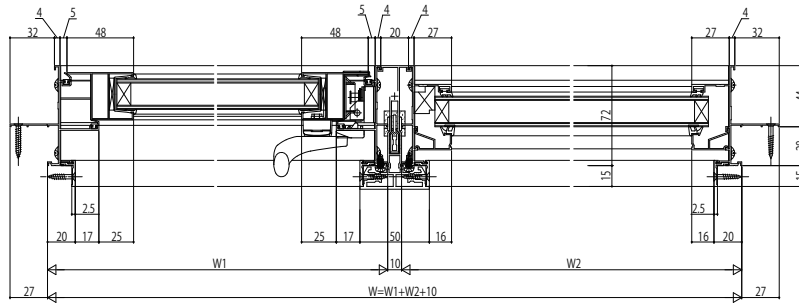

フレミングJジョイント窓用 方立

■連窓方立(直線方立・50見付)

- たてすべり出し窓+FIX窓

内観姿図

内観姿図

- 片上げ下げ窓+FIX窓+片上げ下げ窓