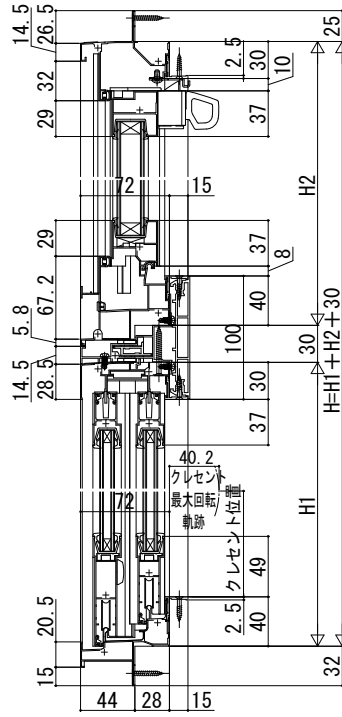

フレミング J

■ 段窓無目

● FIX窓+すべり出し窓

● 内倒し窓+引違い窓

■ 段窓無目 高強度タイプ

● 引違い窓+FIX窓（無目 高強度タイプ）