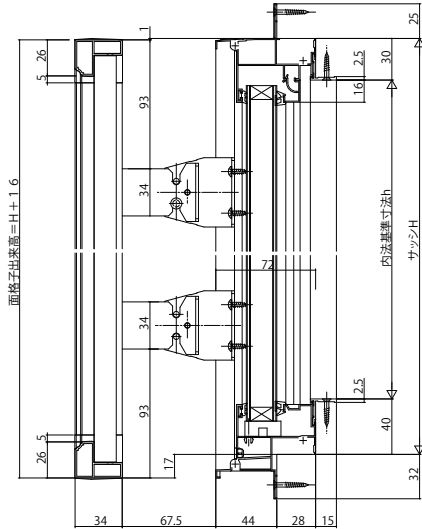

■たて面格子

●FIX窓に取付けた場合

外観姿図

■井桁面格子

●ガラスルーバー(ダブルガラス)窓に取付けた場合

外観姿図