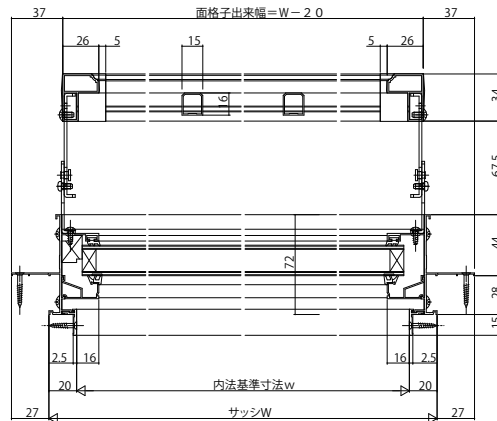

■たて面格子

●FIX窓に取付けた場合

外観姿図

■井桁面格子

●ガラスルーバー(ダブルガラス)窓に取付けた場合

外観姿図