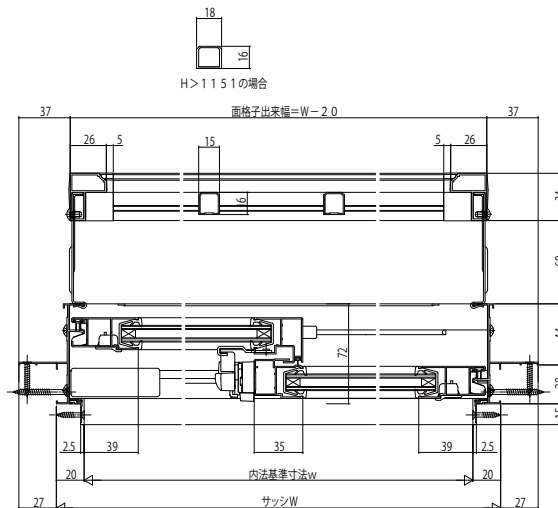

## ■たて面格子 引違い窓用

外観姿図

## ■井桁面格子 引違い窓用

外観姿図