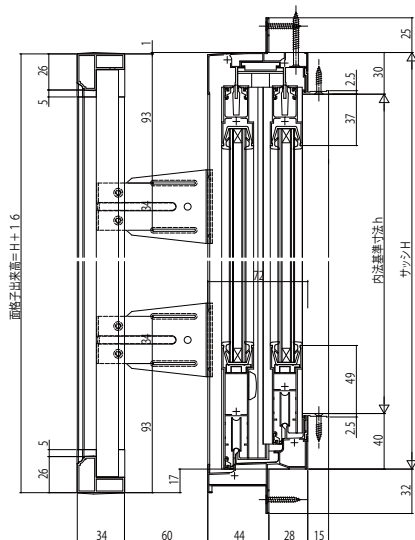

## ■たて面格子 引違い窓用

外観姿図

## ■井桁面格子 引違い窓用

外観姿図