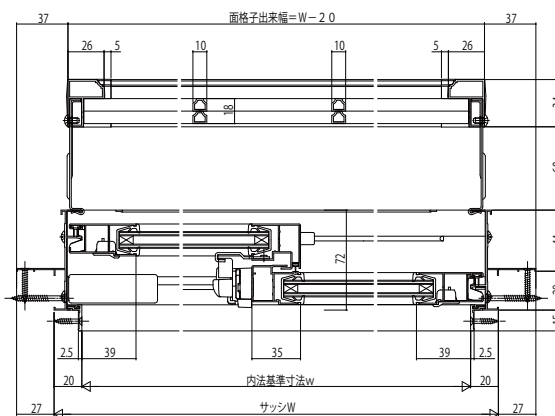

■ラチス面格子 引違い窓用

外観姿図

■横面格子 引違い窓用

外観姿図