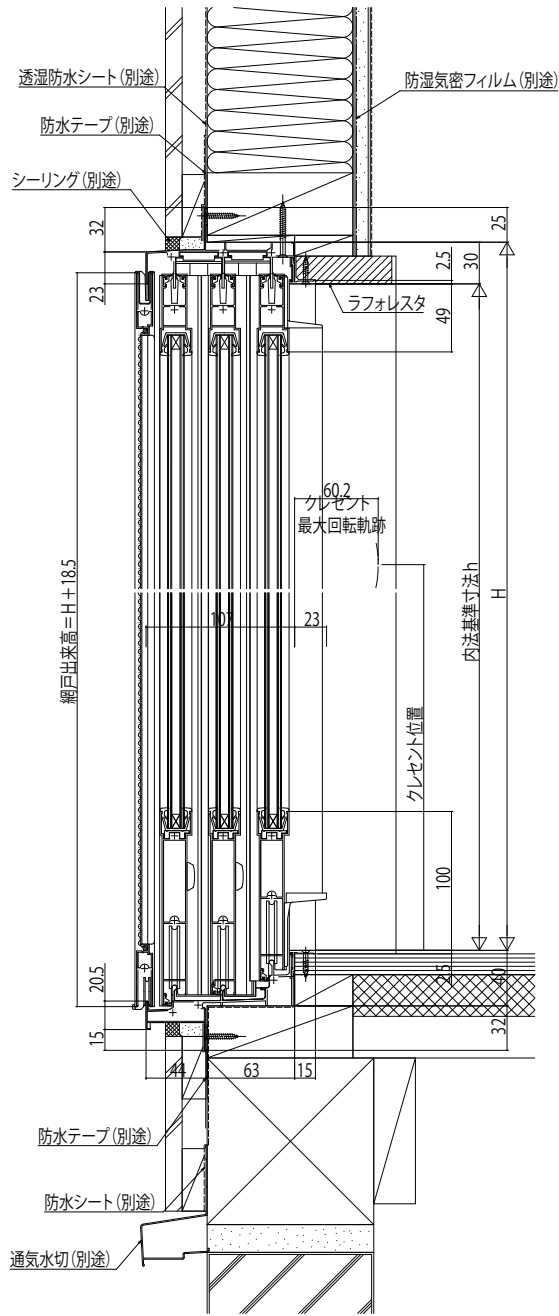

フレミング引違い窓

■引違い窓 半外付型／アングルー体枠 3枚建

複層ガラス

●テラス

内観姿図

●入隅納まり