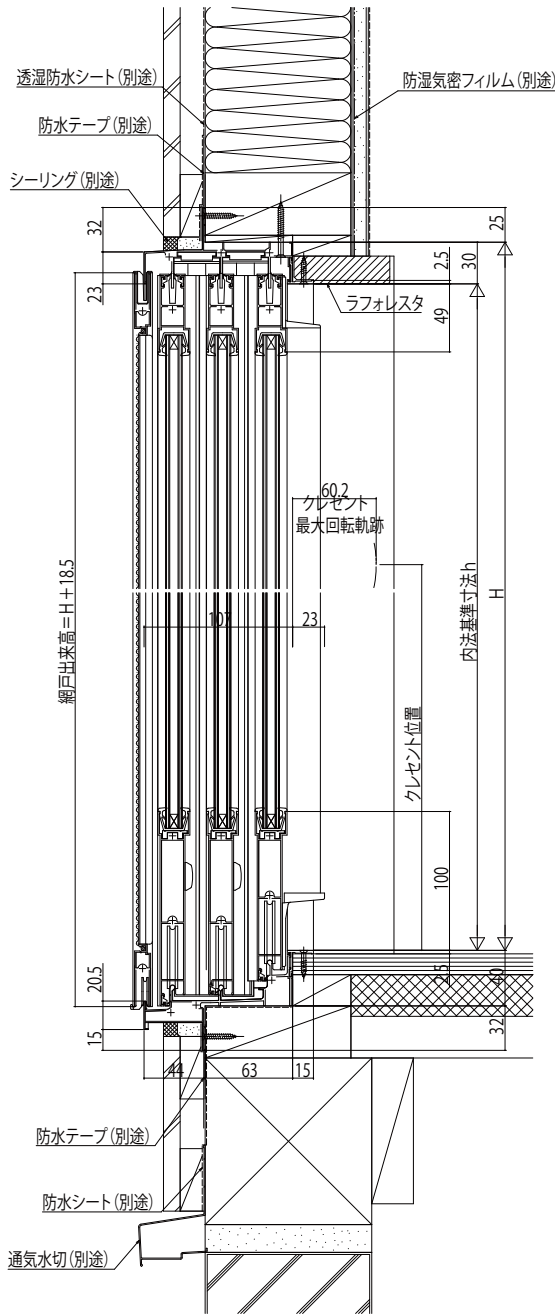

フレミング引違い窓

■引違い窓／大型引手・サポートハンドル 半外付型／アングラー体枠 3枚建

複層ガラス

●テラス

内観姿図

●サポートハンドルの場合
●内観左部 ●内観右部