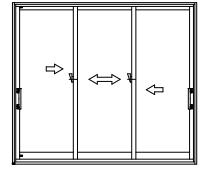

フレミング引違い窓

■引違い窓／大型引手・サポートハンドル 半外付型／アングラー体枠 3枚建

複層ガラス

●テラス

内観姿図

●サポートハンドルの場合
●内観左部 ●内観右部