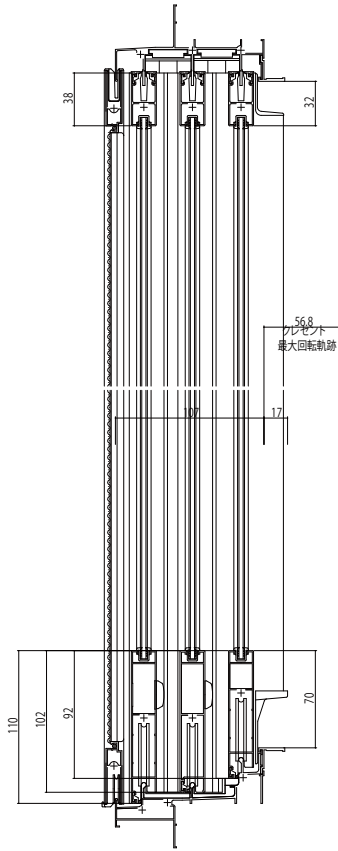

# 単板ガラス商品 引違い窓

## ■引違い窓障子断面図

単板ガラス障子

- 半外付型 3枚建
- テラス用障子(h=18・20)

●中棧(オプション)

●h=20の場合 召合せ部

●テラス用障子(h=22)

●中棧(オプション)