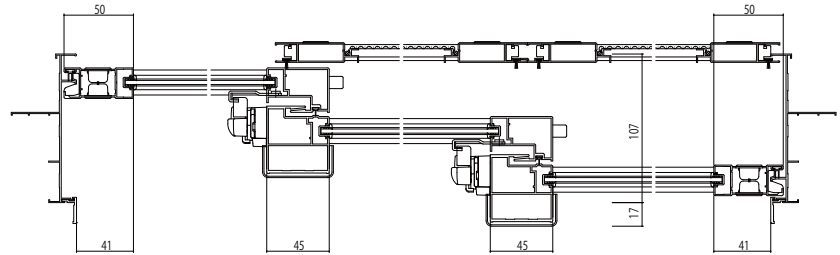

## ■引違い窓障子断面図

単板ガラス障子

- 半外付型 3枚建
- テラス用障子(h=18・20)

●中棧(オプション)

●h=20の場合 召合せ部

●テラス用障子(h=22)

●中棧(オプション)