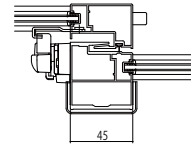

## ■引違い窓障子断面図

単板ガラス障子

- 半外付型 3枚建
- テラス用障子(h=18・20)

●中棧(オプション)

●h=20の場合 召合せ部

●テラス用障子(h=22)

●中棧(オプション)