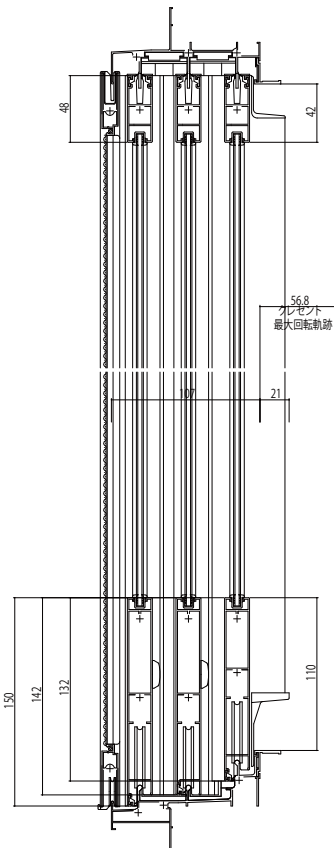

## ■引違い窓障子断面図

単板ガラス障子

- 半外付型 3枚建
- テラス用障子(h=18・20)

●中棧(オプション)

●h=20の場合 召合せ部

●テラス用障子(h=22)

●中棧(オプション)