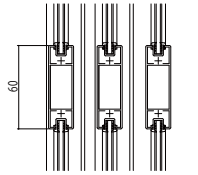

## ■引違い窓障子断面図

単板ガラス障子

- 半外付型 3枚建
- テラス用障子(h=18・20)

●中棧(オプション)

●h=20の場合 召合せ部

●テラス用障子(h=22)

●中棧(オプション)