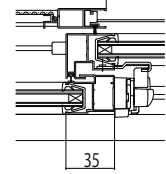

## ■片引き・両袖片引き窓 半外付型

複層ガラス

●窓

内観姿図

●片引き窓

●h=07・09の場合 召合せ部

網戸出来幅=WS-2

●両袖片引き窓

●h=07・09の場合 召合せ部

網戸出来幅=WS-5.5

●片引き窓

●両袖片引き窓