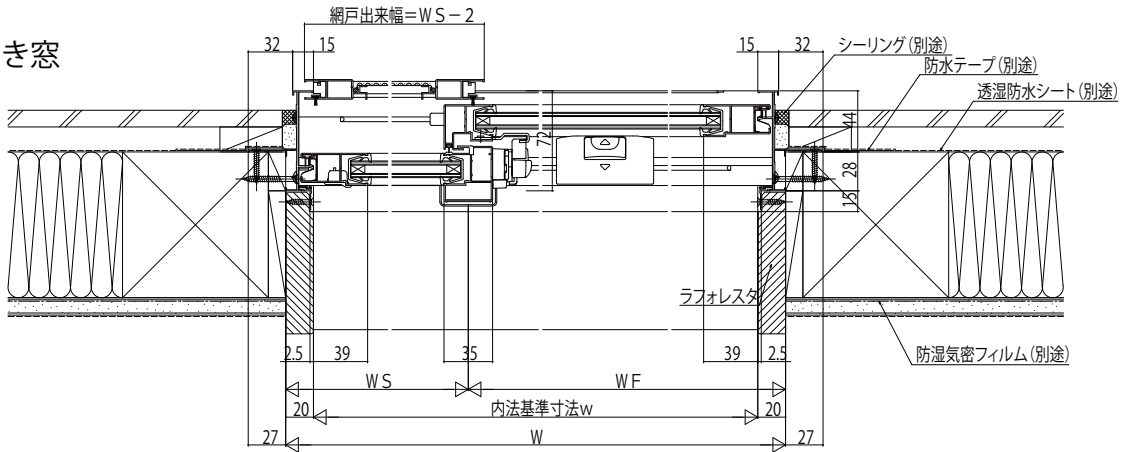

## ■片引き・両袖片引き窓 半外付型

複層ガラス

●窓

内観姿図

●片引き窓

●h=07・09の場合 召合せ部

網戸出来幅=WS-2

●両袖片引き窓

●h=07・09の場合 召合せ部

網戸出来幅=WS-5.5

●片引き窓

●両袖片引き窓