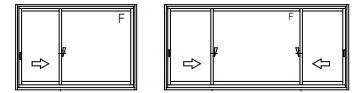

## ■片引き・両袖片引き窓 半外付型

複層ガラス

●窓

内観姿図

●片引き窓

●h=07・09の場合 召合せ部

網戸出来幅=WS-2

●両袖片引き窓