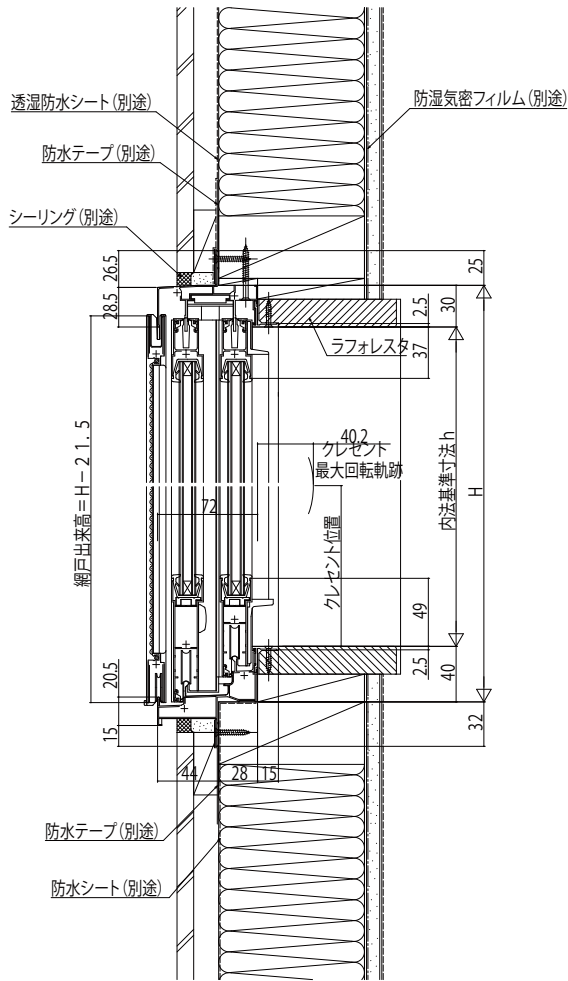

# フレミング引違い窓

## ■片引き・両袖片引き窓 半外付型

複層ガラス

●窓

内観姿図

●片引き窓

●h=07・09の場合 召合せ部

網戸出来幅=WS-2

●両袖片引き窓

●h=07・09の場合 召合せ部

網戸出来幅=WS-5.5

●片引き窓

●両袖片引き窓