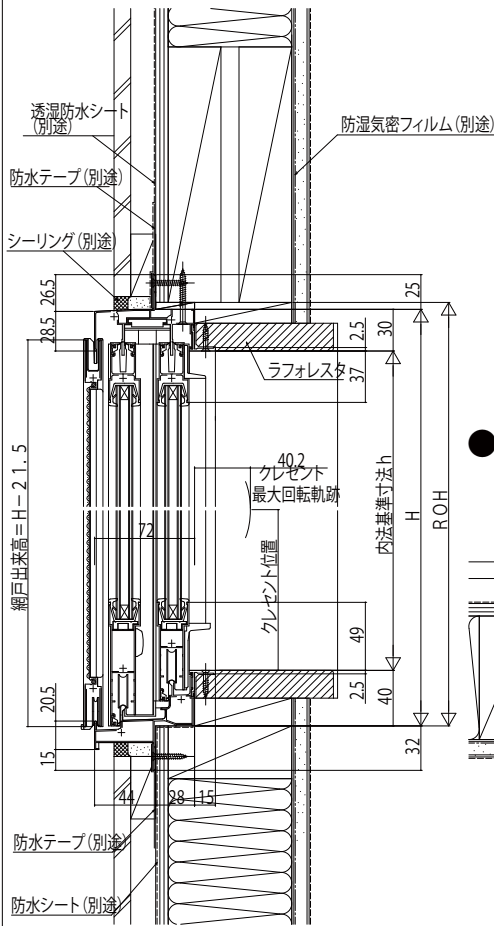

フレミングJ片引き・両袖片引き窓

■片引き・両袖片引き窓 半外付型／アングラー体枠

●窓タイプ

外観姿図

●h=07・09の場合 召合せ部

網戸出来幅 = WS - 2

●片引き窓

●h=07・09の場合 召合せ部

網戸出来幅 = WS - 5.5

●両袖片引き窓