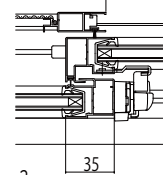

フレミングJ片引き・両袖片引き窓

■片引き・両袖片引き窓 半外付型／アングラー体枠

●窓タイプ

外観姿図

●h=07・09の場合 召合せ部

網戸出来幅 = WS - 2

●片引き窓

●h=07・09の場合 召合せ部

網戸出来幅 = WS - 5.5

●両袖片引き窓