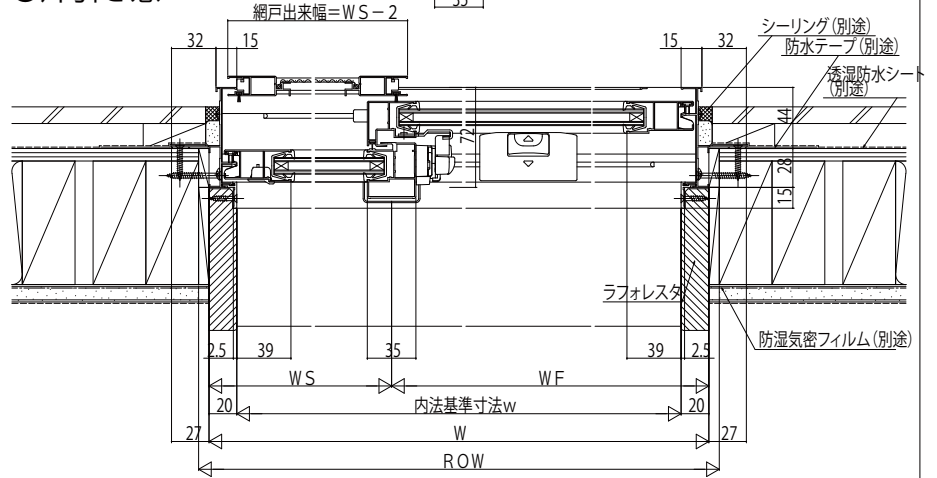

フレミングJ片引き・両袖片引き窓

■片引き・両袖片引き窓 半外付型／アングラー体枠

●窓タイプ

外観姿図

●h=07・09の場合 召合せ部

網戸出来幅 = WS - 2

●片引き窓

●h=07・09の場合 召合せ部

網戸出来幅 = WS - 5.5

●両袖片引き窓