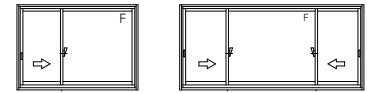

フレミングJ片引き・両袖片引き窓

■片引き・両袖片引き窓 半外付型／アングラー体枠

●窓タイプ

外観姿図

●h=07・09の場合 召合せ部

網戸出来幅 = WS - 2

●片引き窓

●h=07・09の場合 召合せ部

網戸出来幅 = WS - 5.5

●両袖片引き窓